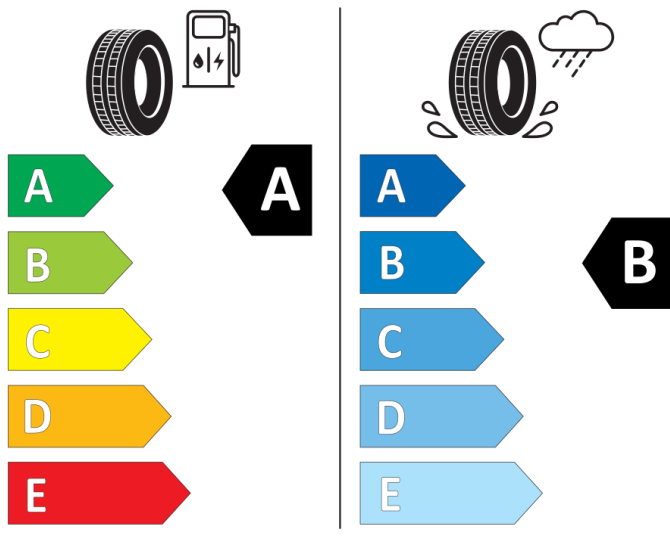

Continental

0358489

205/55 R 16 91 H

Cl

2020/740