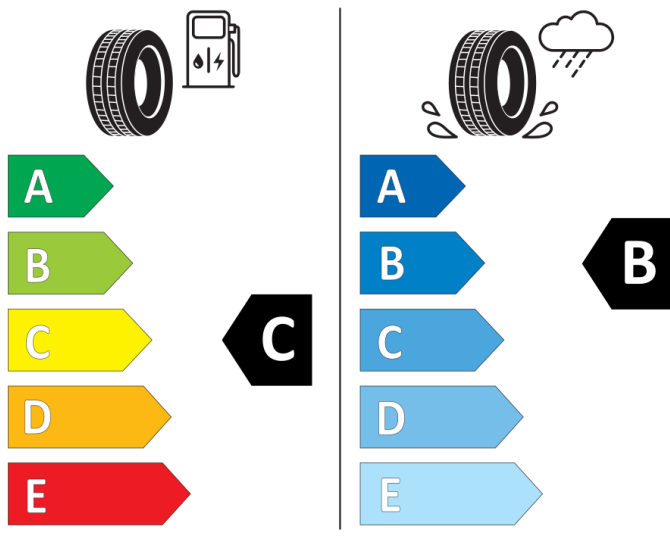

225/45R17 94 W XL

Cl

2020/740

GO O D YEAR

546144

225/45R17 91 W

Cl

2020/740