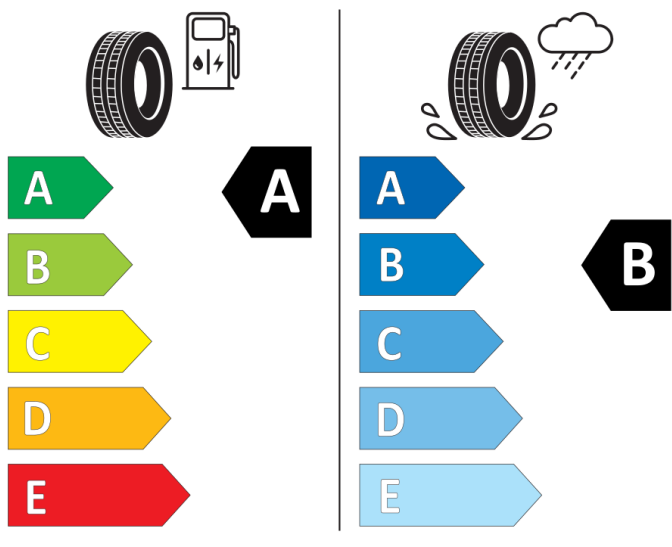

2020/740

N EN TIRE

13338

225/45R17 94 W XL

Cl

2020/740

GOODYEAR

546144