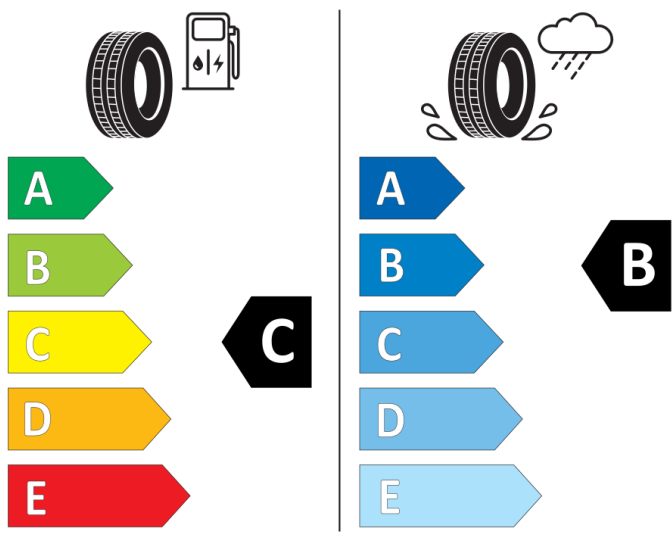

GOODYEAR

546144

225/45R17 91 W

Cl

2020/740