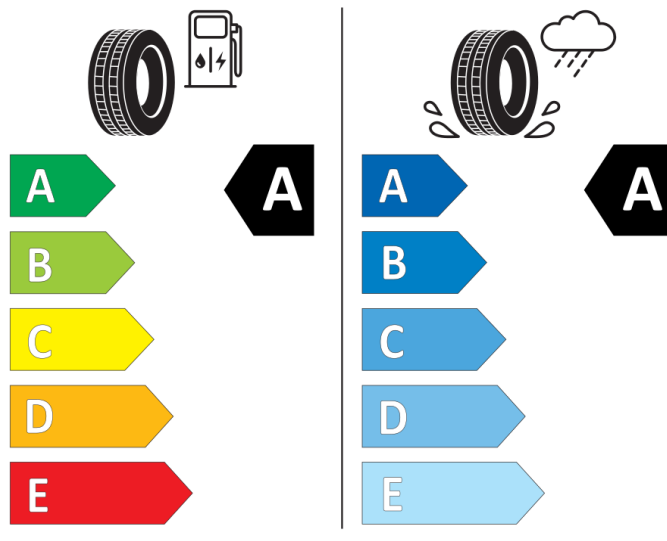

2020/740

Hankook

1032199

255/45R19 100 V

Cl