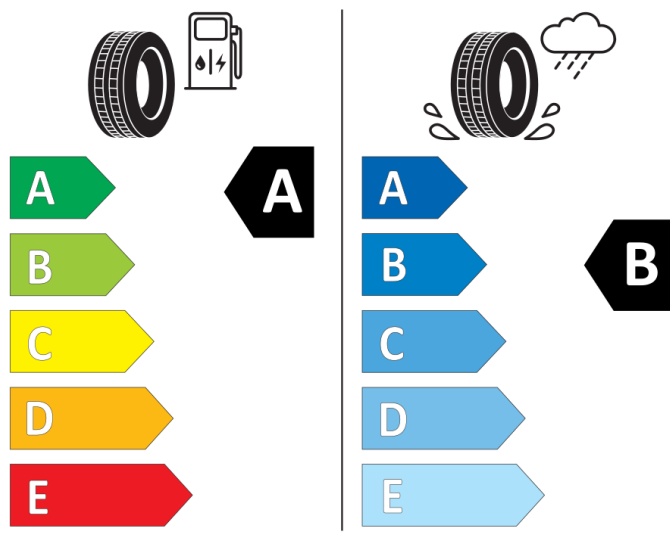

2020/740

N EN TIRE

13338

225/45R17 94 W XL

Cl

2020/740

GOODYEAR

546144