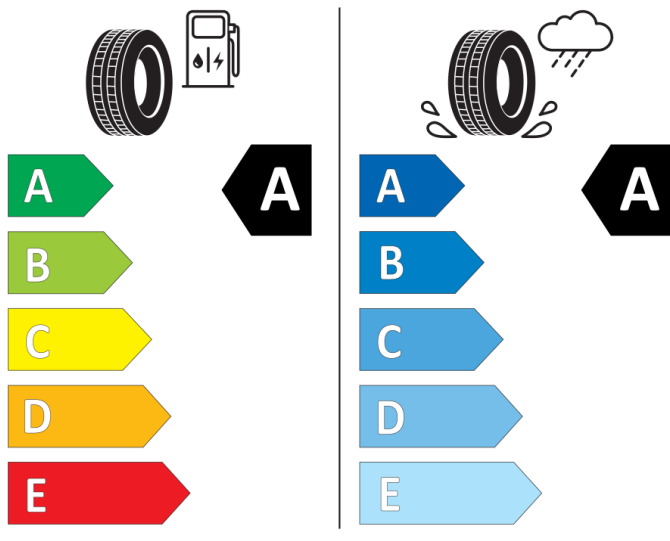

28722

255/45 R19 100 V

Cl

2020/740

GOOD YEAR

584486

225/45R17 94 W XL

Cl