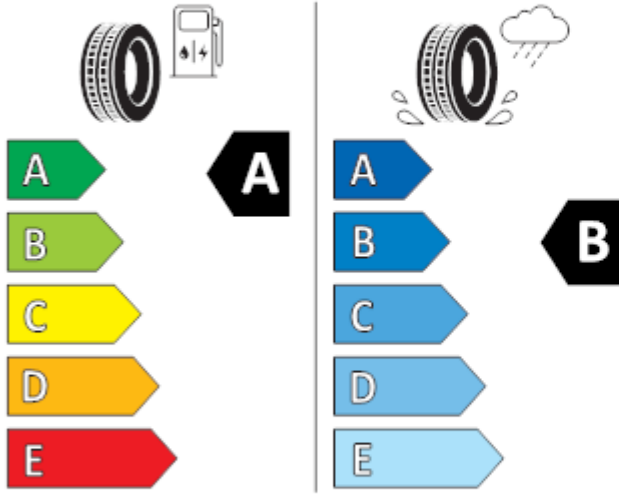

C1

**A**

**A**

2020/740

Continental

0314678

205/60 R 16 92 V

C1