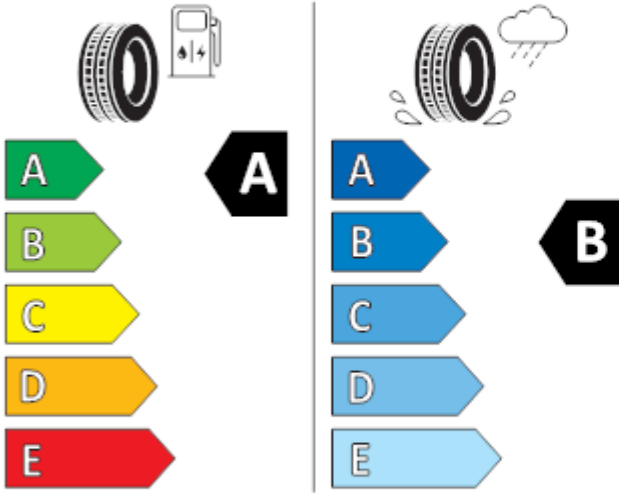

2020/740

GOODYEAR

546793

205/60R16 92 V

C1

2020/740

GOODYEAR

546793