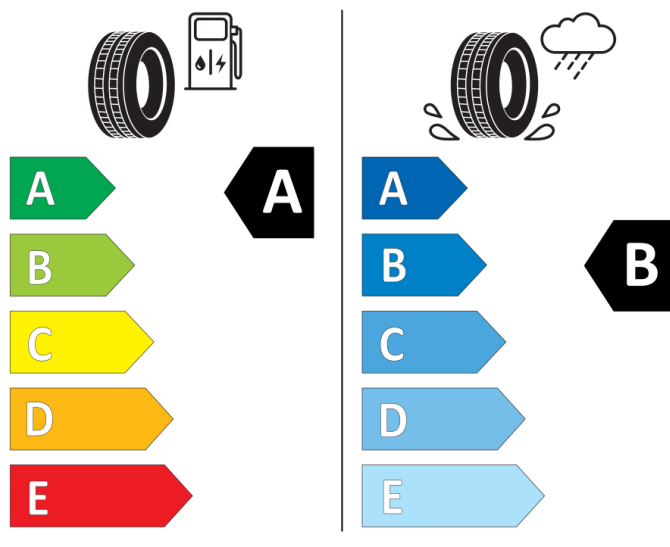

26786

225/45 R17 94 W XL

Cl

2020/740

MICH ELIN

824899

235/60R18 107 W XL

Cl