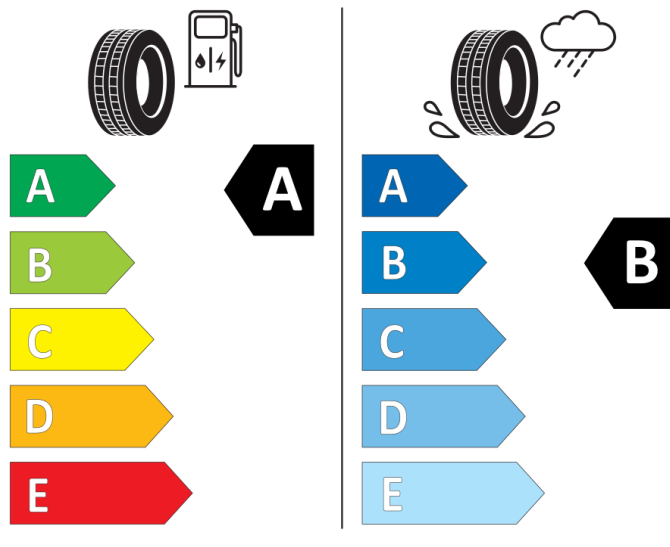

2020/740

N EN TIRE

13338

225/45R17 94 W XL

Cl

2020/740

GO O D YEAR

584486