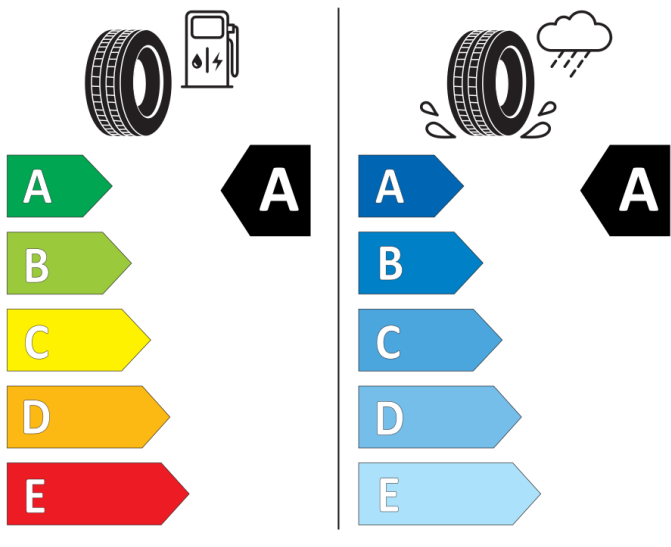

GO O D YEAR

584486

225/45R17 94 W XL

Cl

2020/740