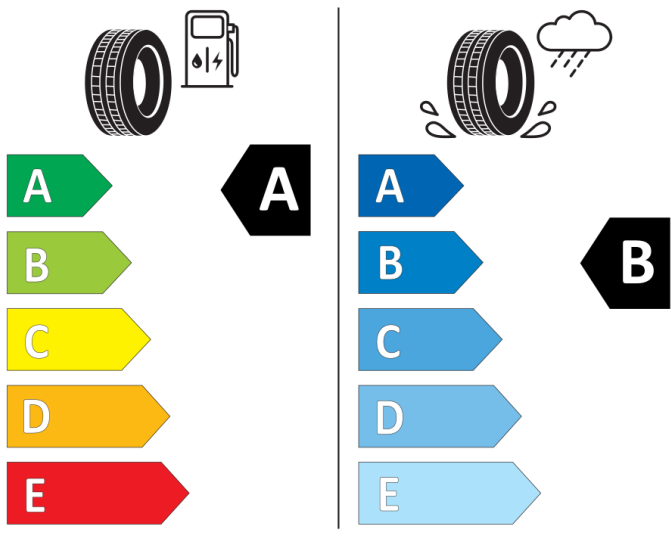

26786

225/45 R17 94 W XL

Cl

2020/740

MICH ELIN

824899

235/60R18 107 W XL

Cl