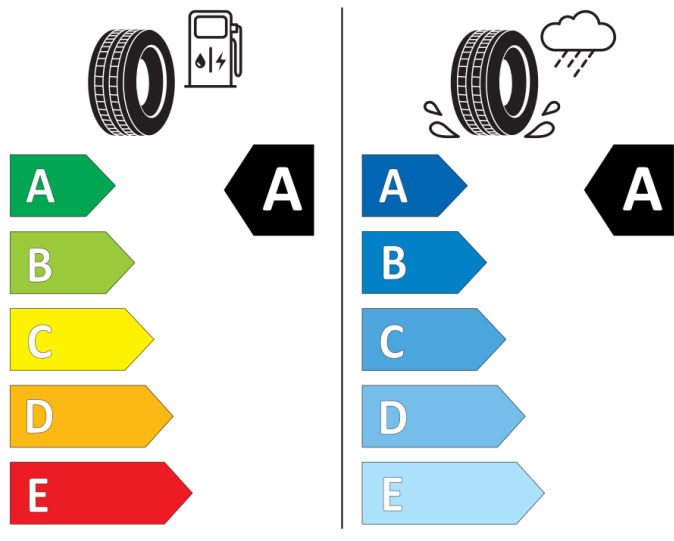

GO O D YEAR

584486

225/45R17 94 W XL

Cl

2020/740