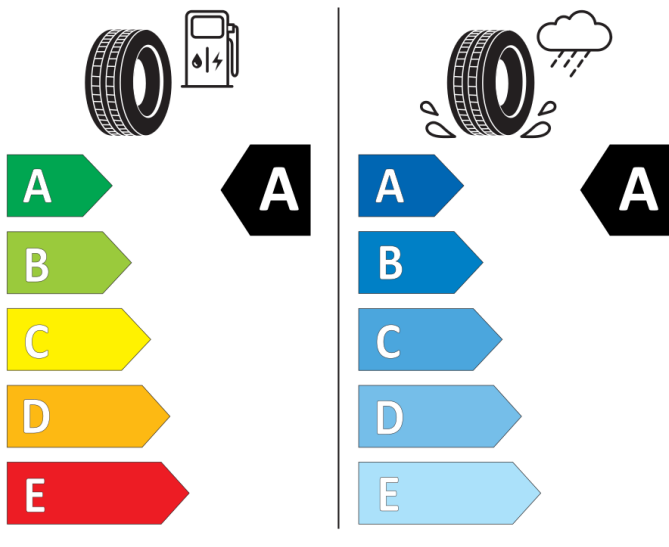

GOODYEAR

584486

225/45R17 94 W XL

Cl

2020/740