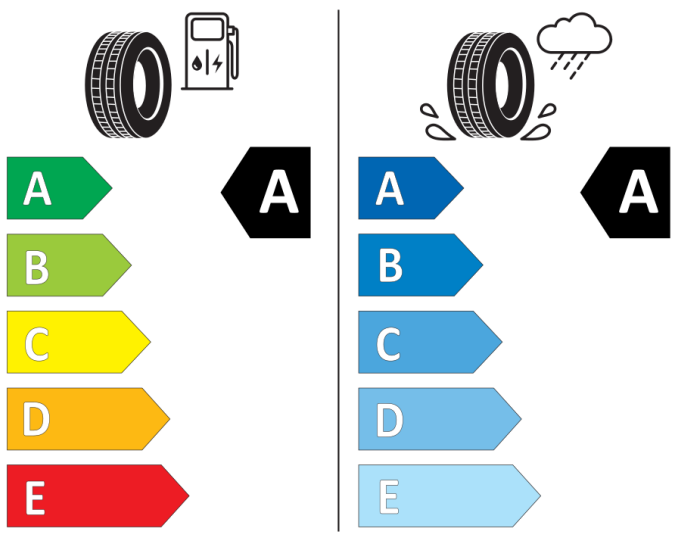

225/45R17 94 W XL

Cl

2020/740