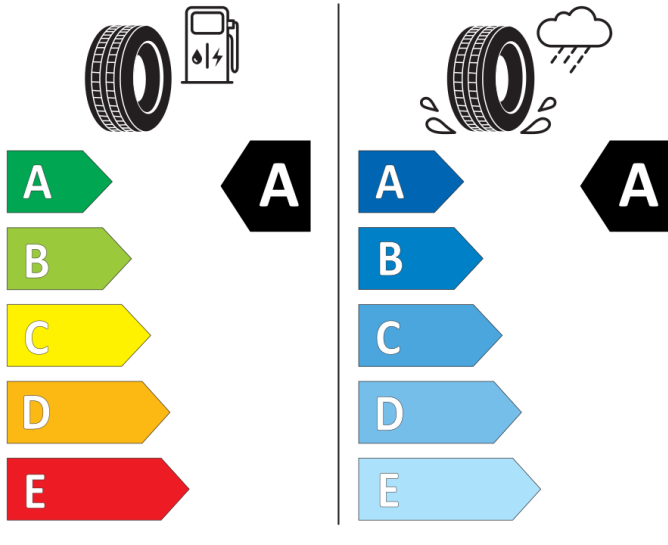

# ENERG

FALKEN FK520

356088

225/45R17 94 W XL

C1

2020/740