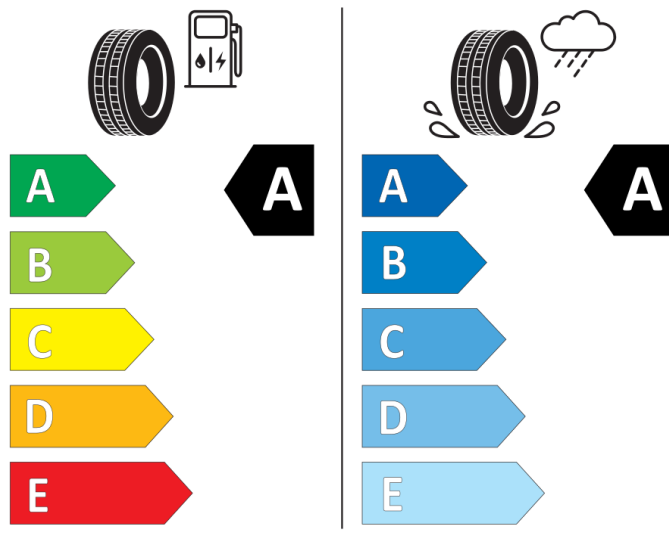

2020/740

PIRELLI

38986

235/50R19 99 T

Cl