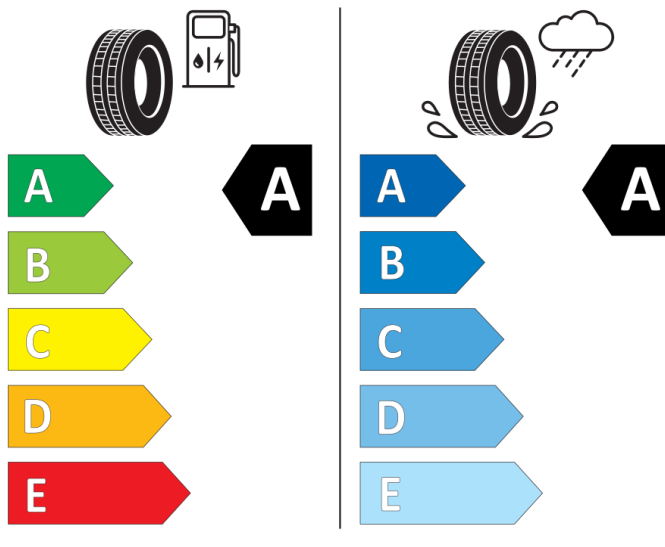

PIRELLI

38985

255/45R19 100 T

Cl

2020/740