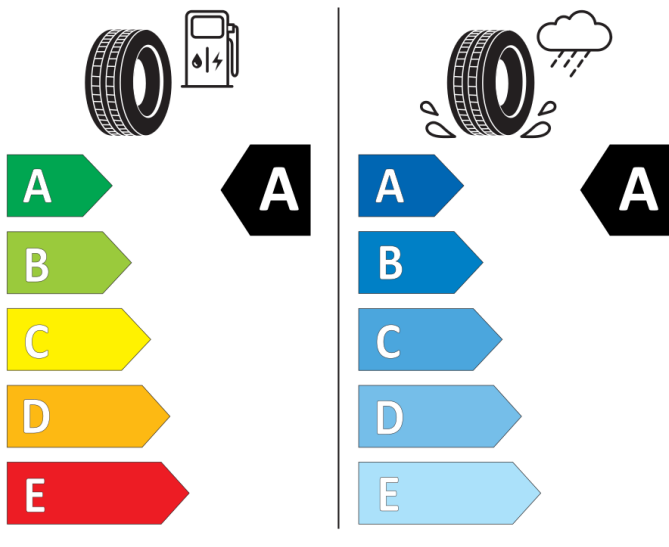

PIRELLI

38985

255/45R19 100 T

Cl

2020/740