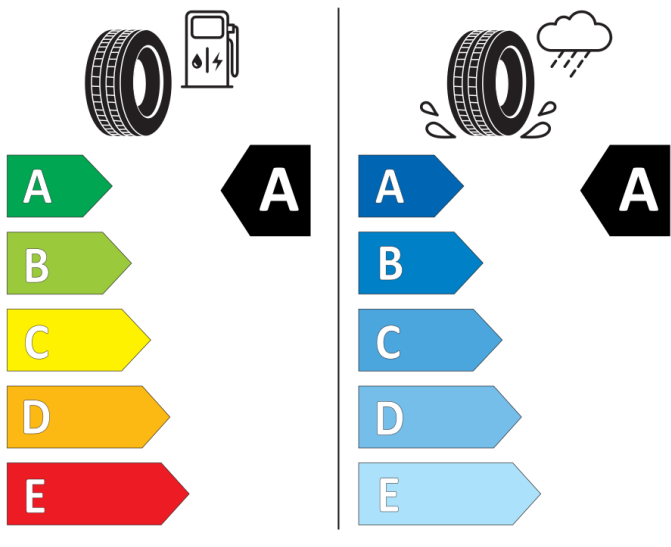

Hankook

1027026

235/50R19 99 T

Cl

2020/740