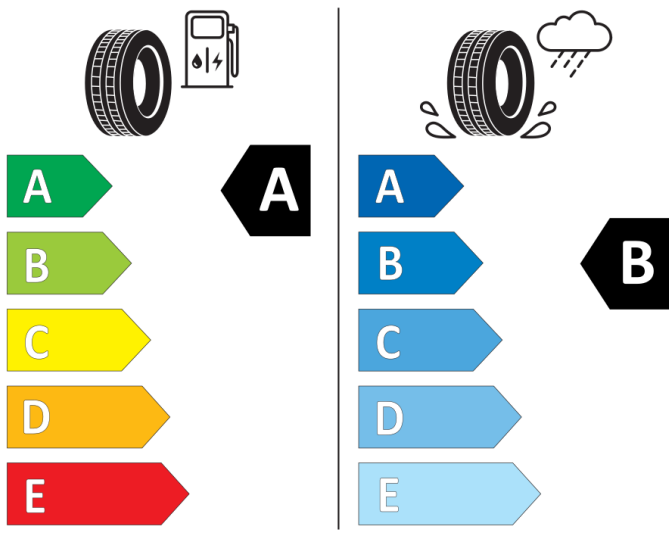

Conti nental

0311705

235/50 R 19 99 T

Cl

2020/740