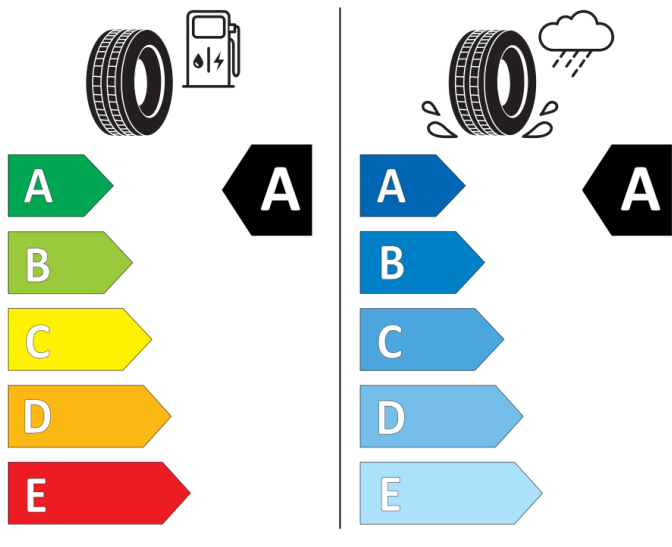

Continental

0311703

255/45 R 19 100 T

Cl

2020/740