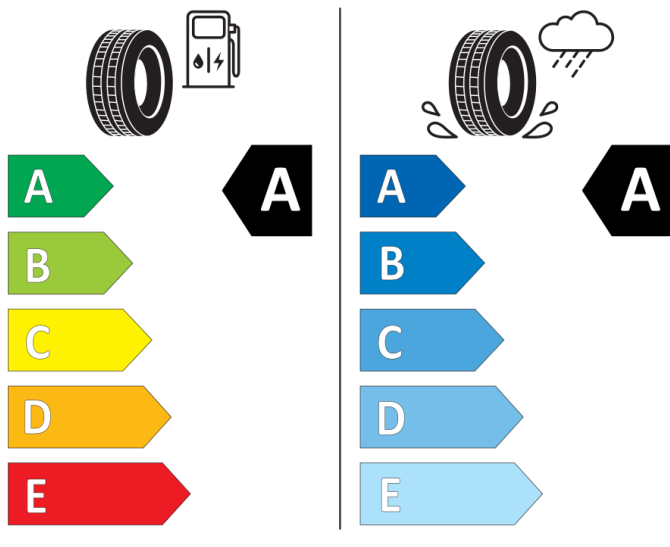

235/50R19 99 T

Cl

2020/740

Hankook

1027026

235/50R19 99 T

Cl

2020/740