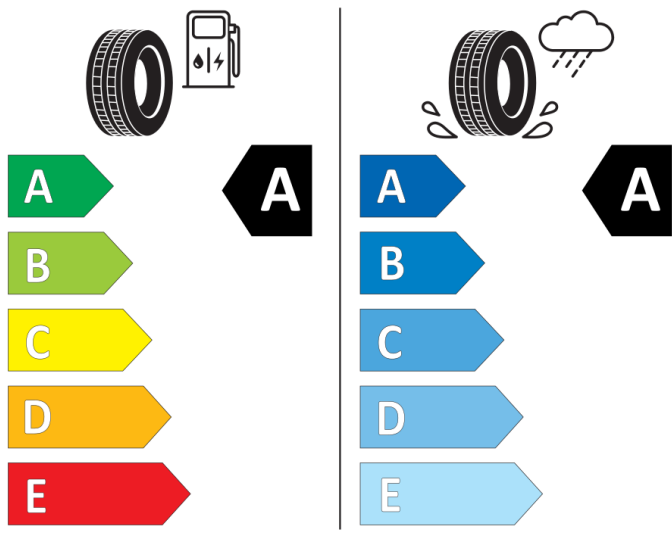

Hankook

1027027

255/45R19 100 T

Cl