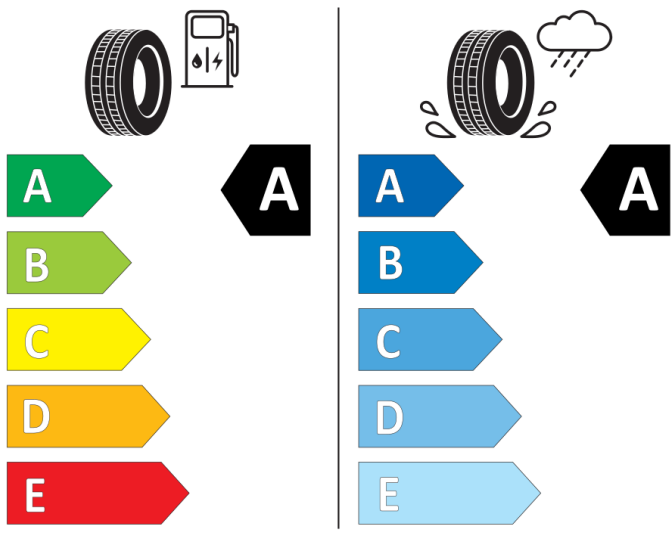

0311705

235/50 R 19 99 T

Cl

2020/740

PIRELLI

38986

235/50R19 99 T

Cl