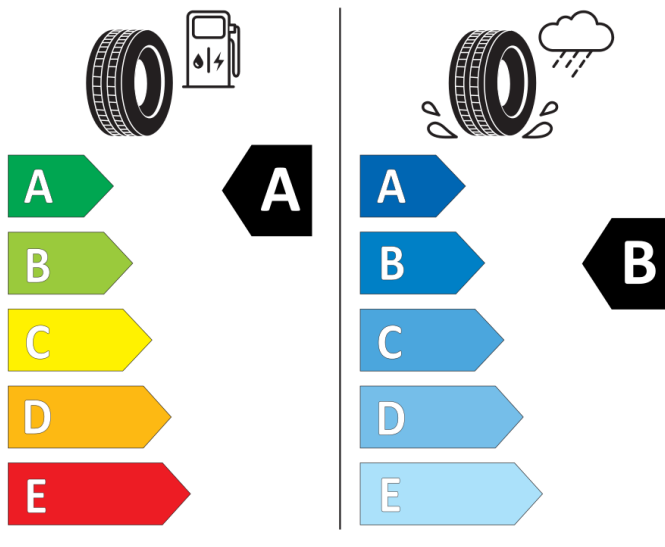

0311705

235/50 R 19 99 T

Cl

2020/740

PIRELLI

38986

235/50R19 99 T

Cl