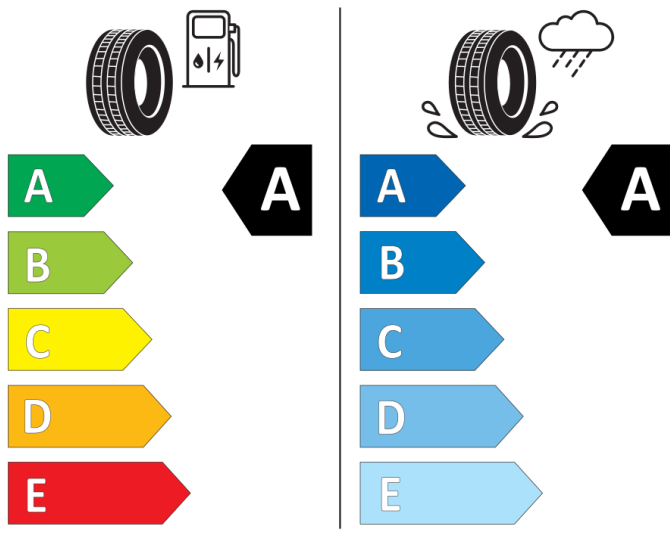

PIRELLI

38986

235/50R19 99 T

Cl

2020/740