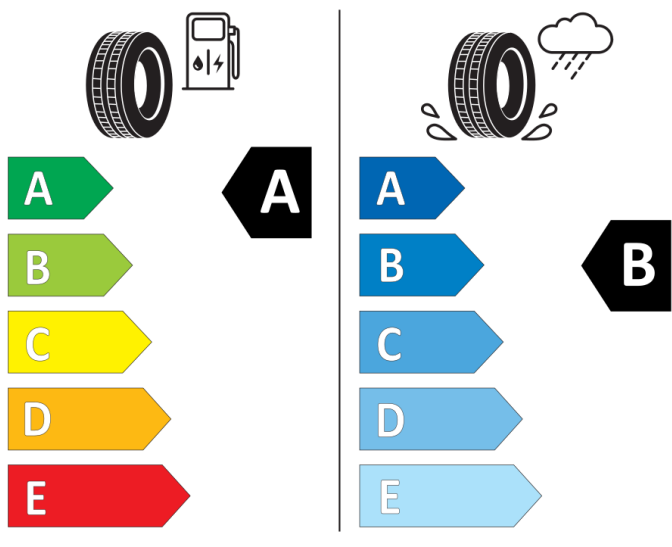

Conti nental

0358489

205/55 R 16 91 H

Cl

2020/740