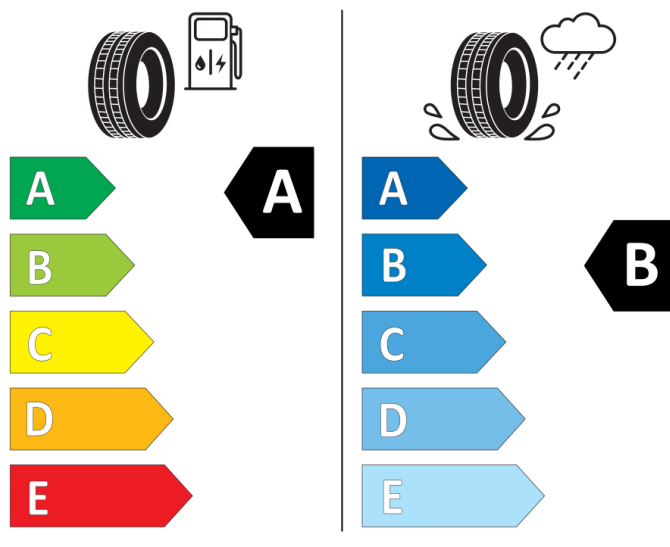

13338

225/45R17 94 W XL

Cl

2020/740

BRIDGESTONE

13937

205/55 R16 91 H

Cl