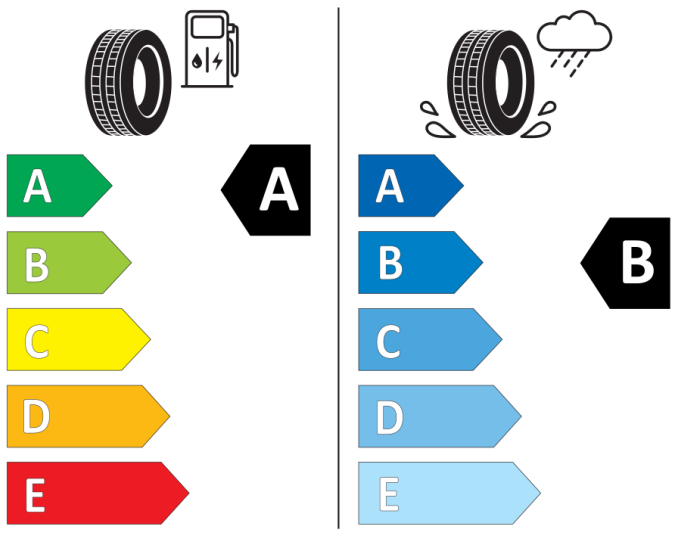

13338

225/45R17 94 W XL

Cl

2020/740

BRIDGESTONE

13937

205/55 R16 91 H

Cl