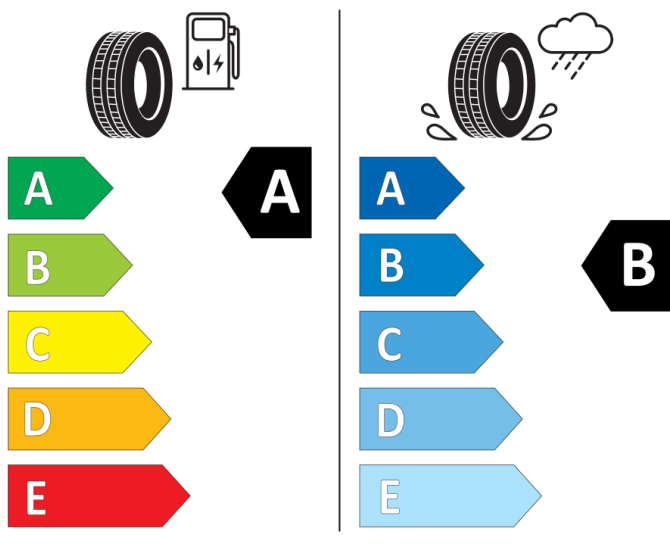

Cl

2020/740

BRIDGESTONE

13937

205/55 R16 91 H

Cl

2020/740