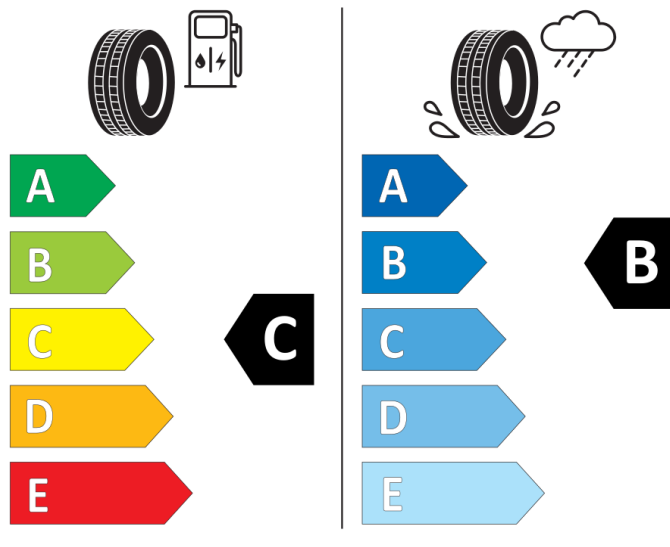

GO O D YEAR

546144

225/45R17 91 W

Cl

2020/740