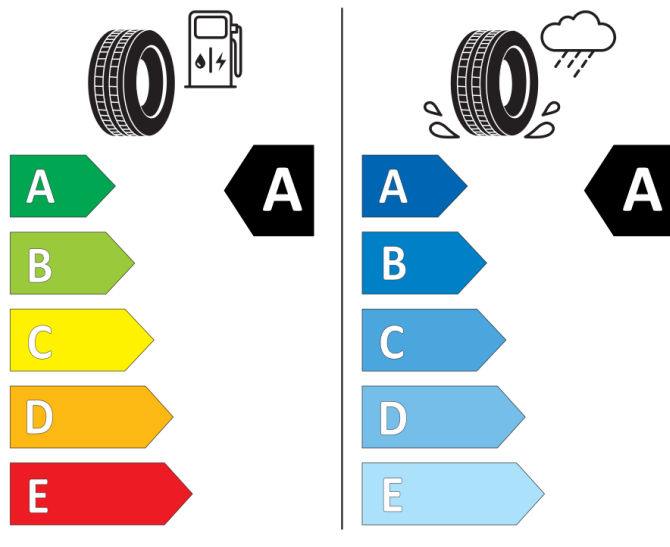

205/55 R16 91 H

Cl

2020/740

GO O D YEAR

584486

225/45R17 94 W XL

Cl

2020/740