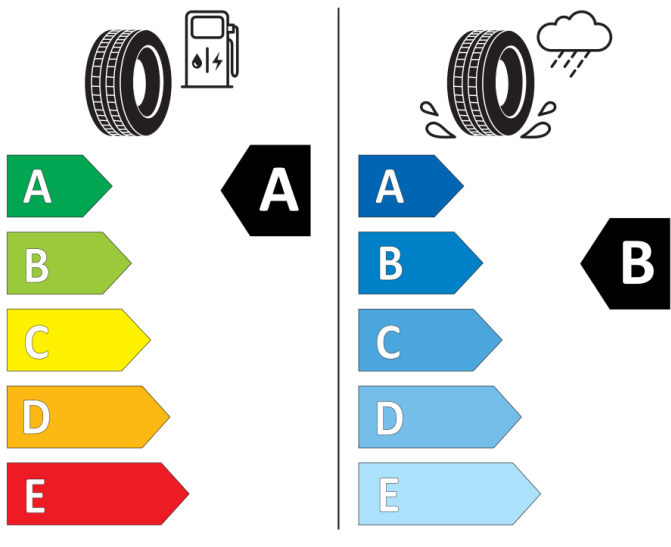

205/55 R16 91 H

Cl

2020/740

GO O D YEAR

584486

225/45R17 94 W XL

Cl

2020/740