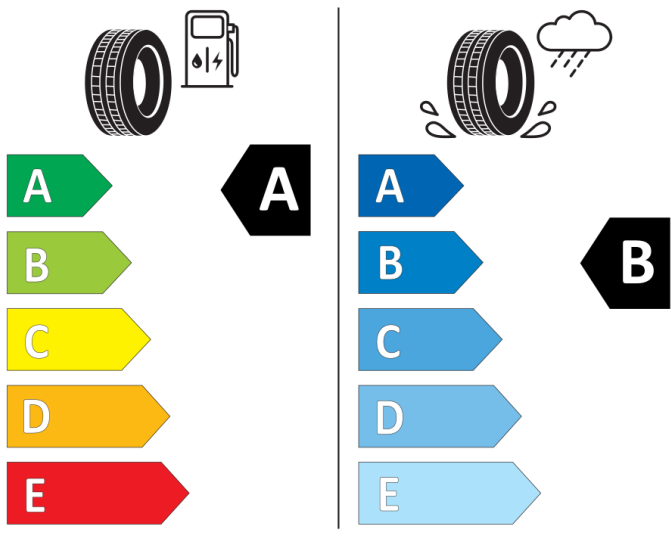

0358489

205/55 R 16 91 H

Cl

2020/740

N EXEN TIRE

13338

225/45R17 94 W XL

Cl