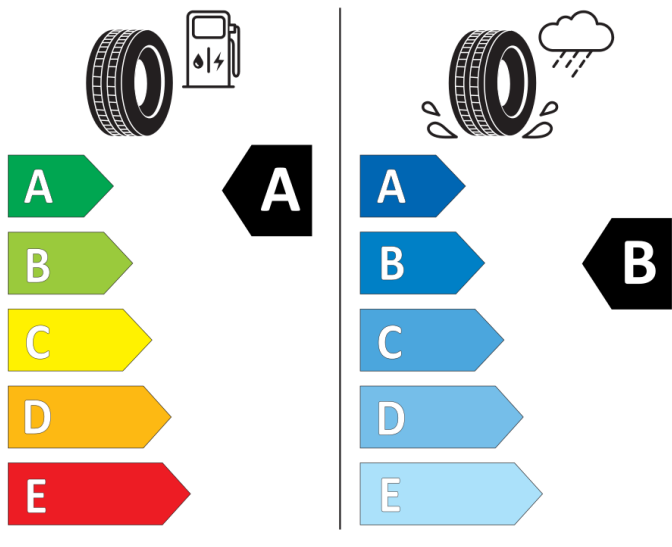

0358489

205/55 R 16 91 H

Cl

2020/740

N EXEN TIRE

13338

225/45R17 94 W XL

Cl