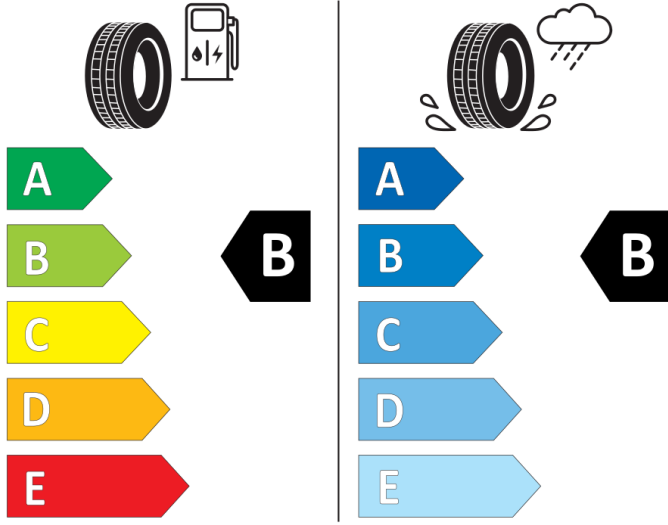

ENERG

GOOD YEAR

581323

215/65R16C 109/107 T

2020/740