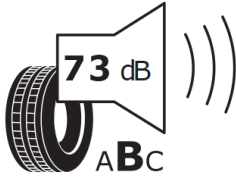

ENERG

GOOD YEAR

581323

215/65R16C 109/107 T

2020/740