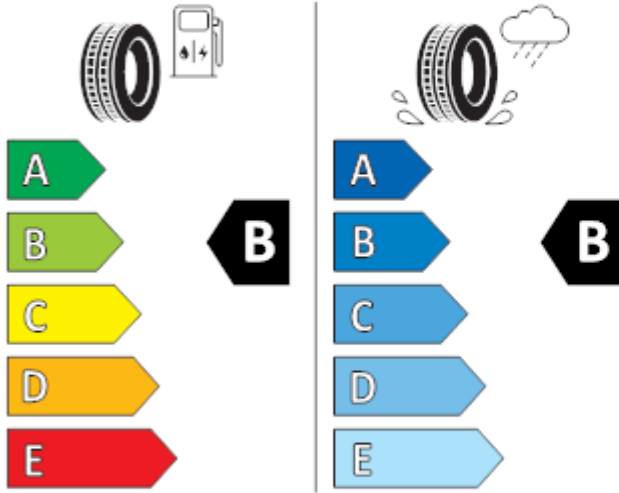

Bridgestone

32273

255/45 R19 100 Y

C1

2020/740