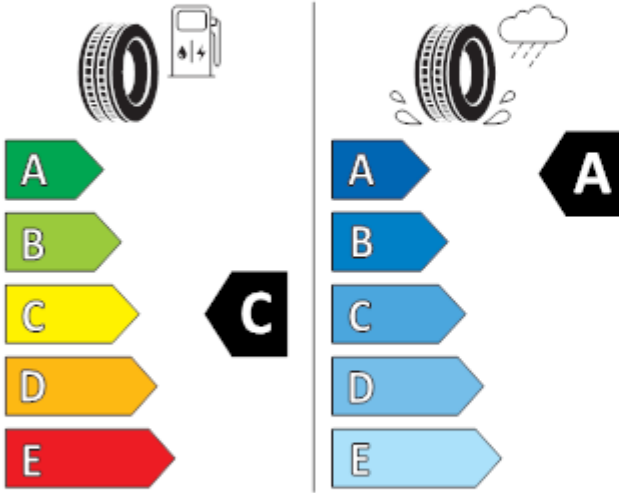

BRIDGESTONE

14074

245/40 R19 94 W

C1