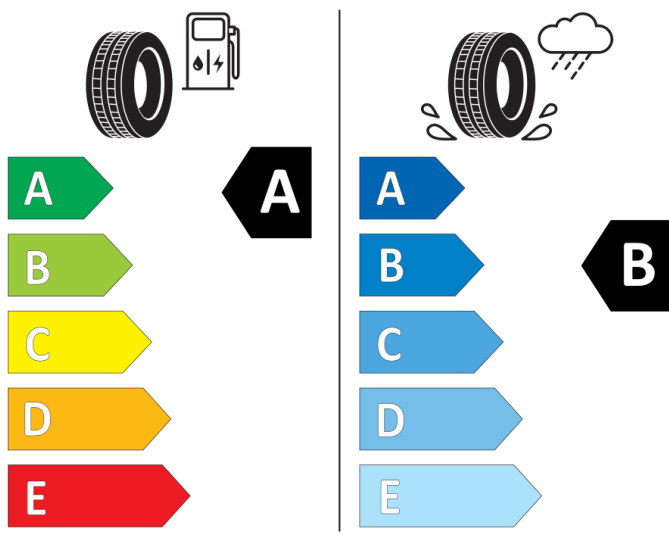

Cl

2020/740

Continental

0314622

215/55 R 18 95 T

Cl

2020/740