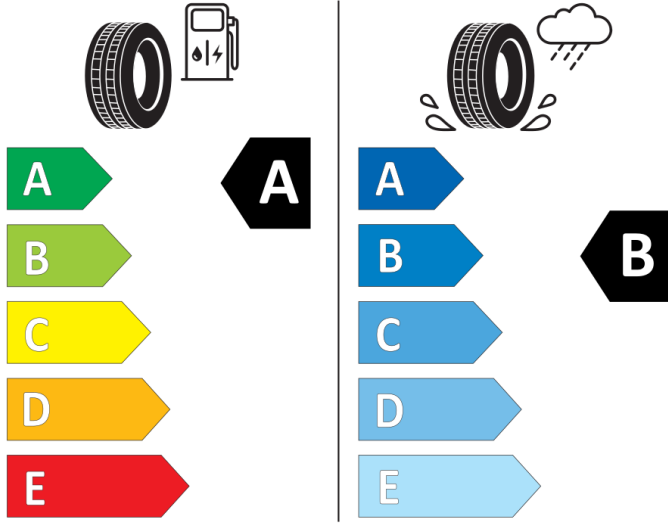

ENERGY

GOOD YEAR

580984

215/65R16C 109/107 T

2020/740