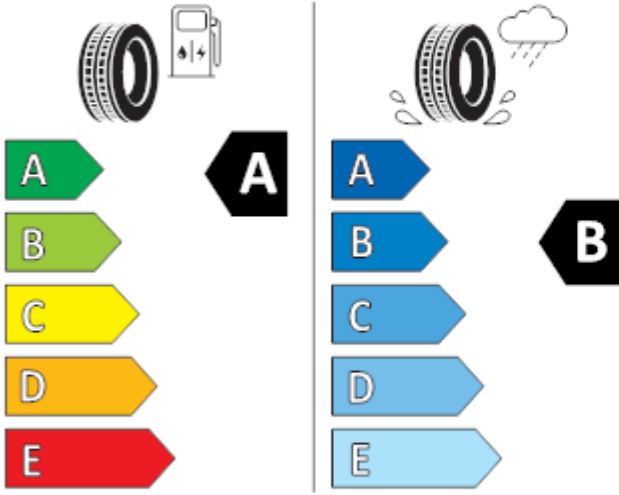

546287

205/60R16 92 H

C1

2020/740

BRIDGESTONE

13264

205/60 R16 92 H

C1