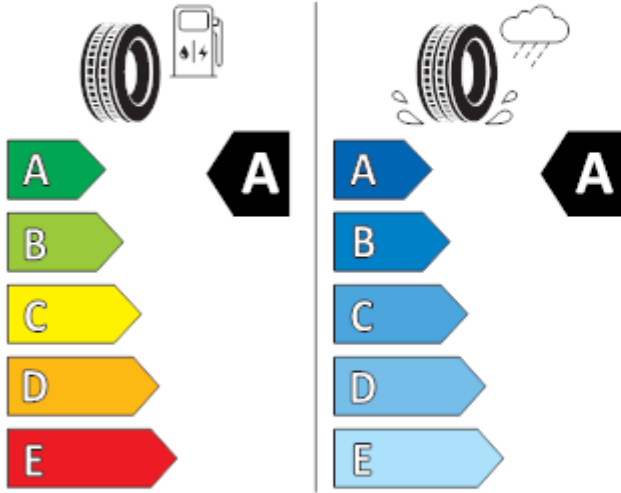

C1

2020/740

Bridgestone

29837

215/50 R18 92 T

C1

2020/740