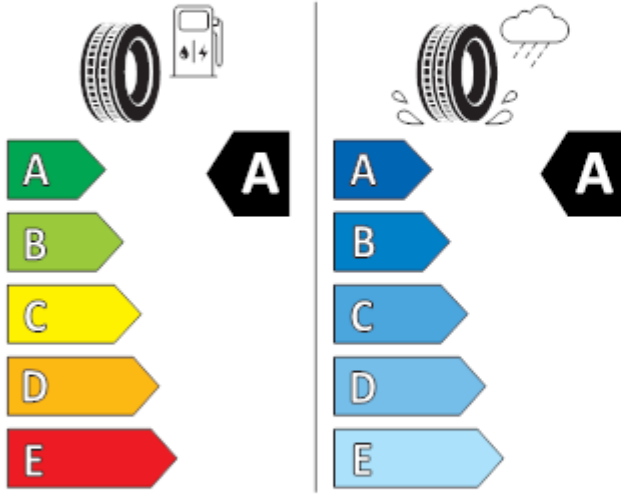

C1

2020/740

Bridgestone

29837

215/50 R18 92 T

C1

2020/740