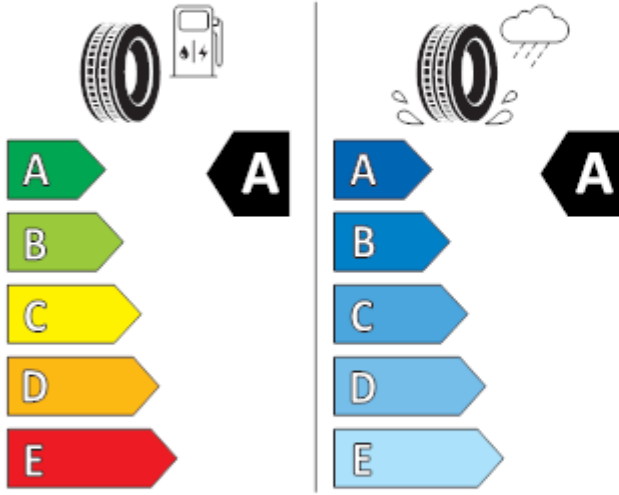

Hankook

1034806

215/50R18 92 T

C1