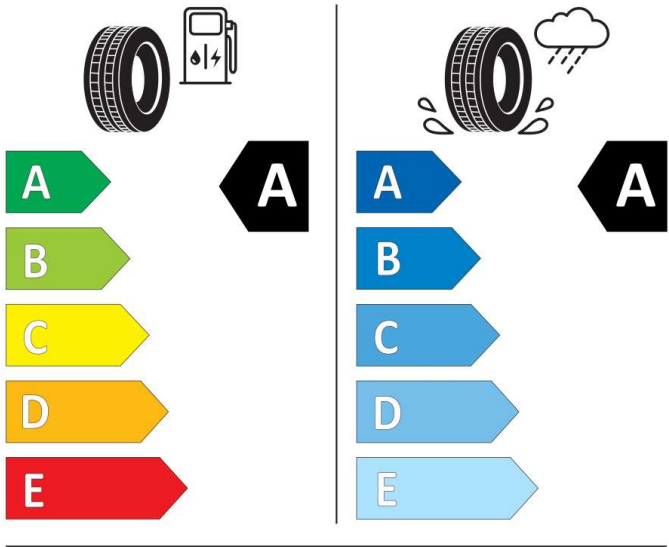

Bridgestone

28722

255/45 R19 100 V

Cl

2020/740