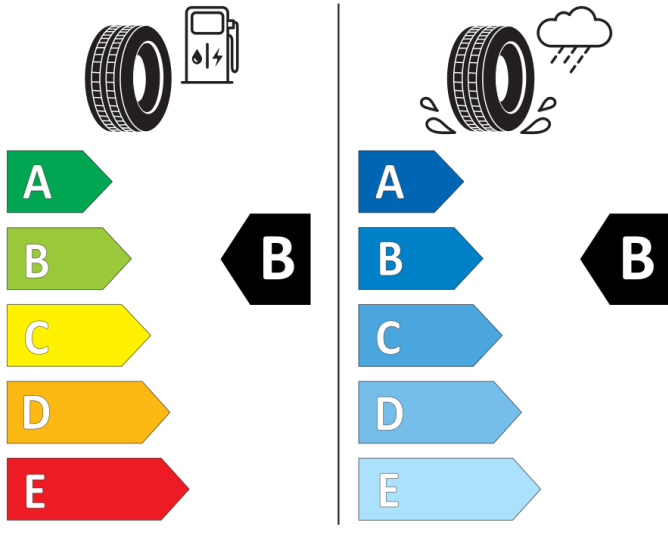

ENERG

MICHELIN

958388

255/40R21 102 Y XL

C1

2020/740