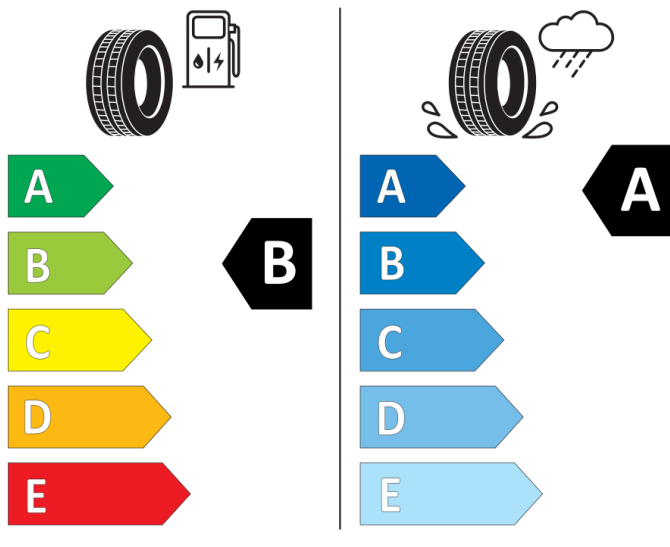

PIRELLI

40984

255/45R20 105 W XL

Cl