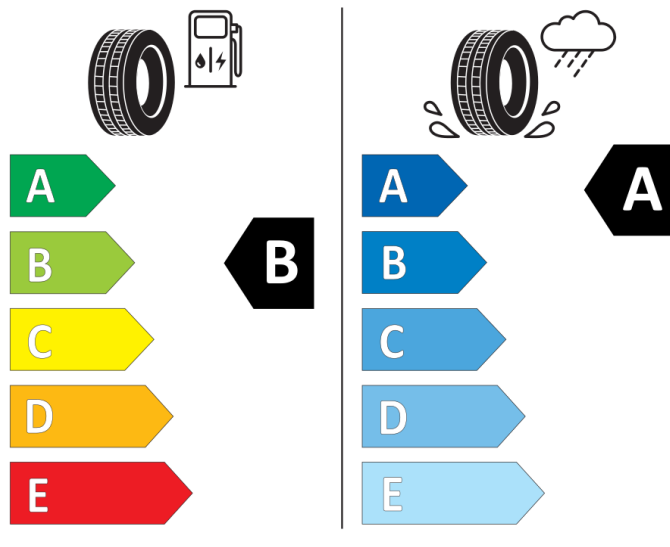

FAKLEN FK520

356103

255/40R20 101 Y XL

Cl

2020/740