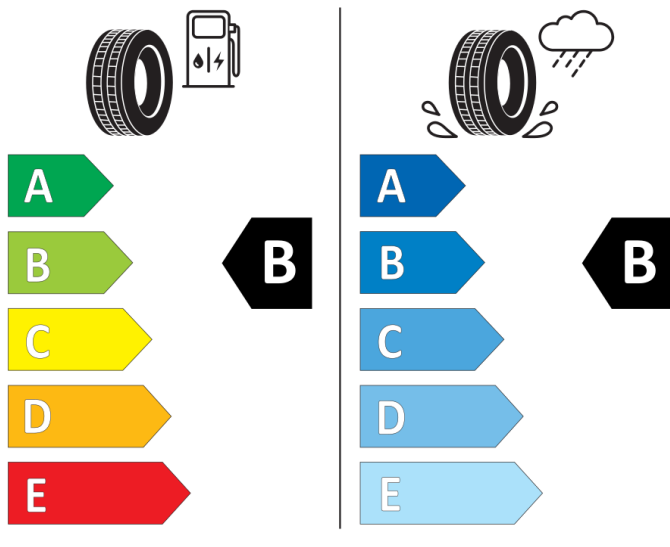

MICHELIN

184370

255/45R20 105 W XL

Cl

2020/740