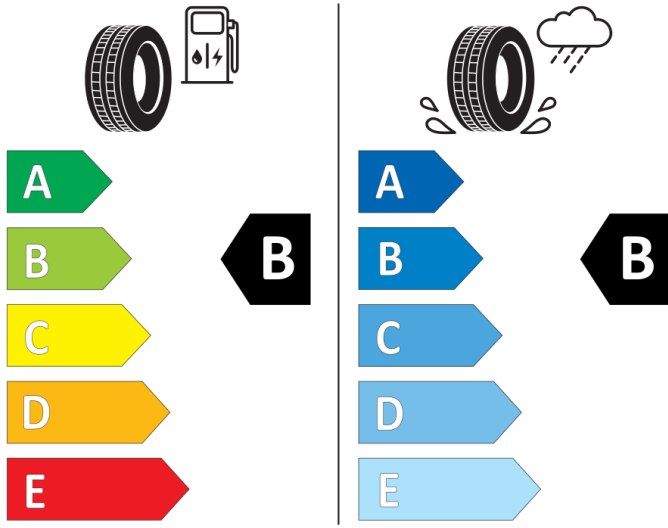

# ENERG

MICHELIN

184370

255/45R20 105 W XL

C1

2020/740