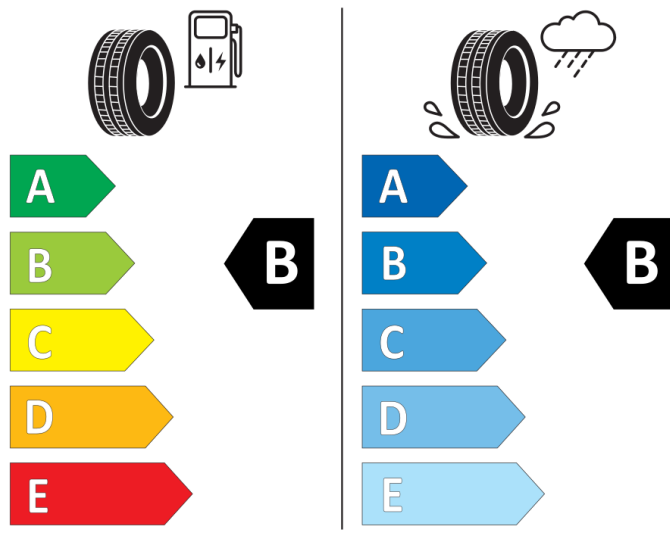

245/40R19 98 Y XL

Cl

2020/740

MICHELIN

184370

255/45R20 105 W XL

Cl

2020/740