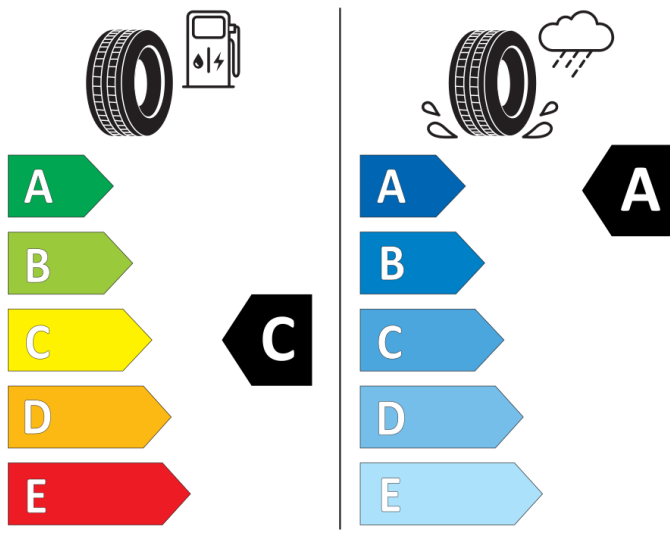

Hankook

1031882

245/40R19 98 Y XL

Cl