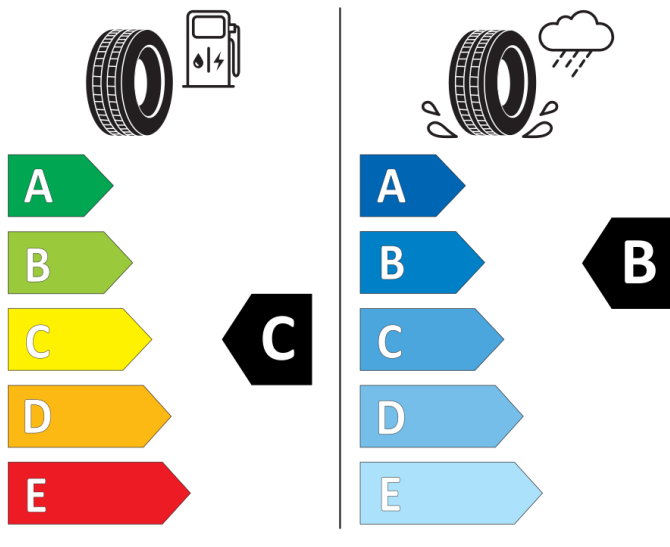

GOOD YEAR

536910

215/55R17 94 V

Cl

2020/740