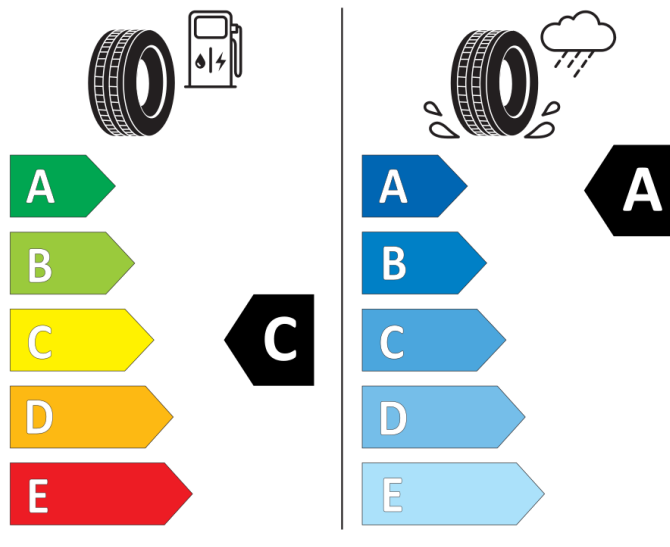

195/55R16 91 V XL

Cl

2020/740

GOODYEAR

581362

245/40R19 98 Y XL

Cl

2020/740