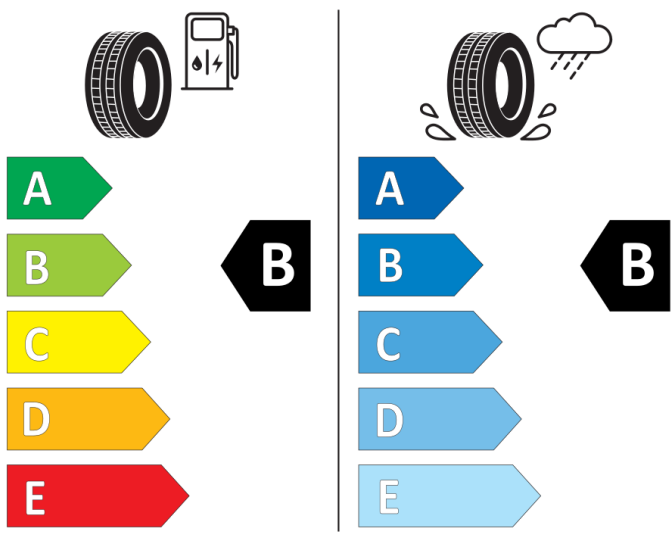

MICH E LIN

184370

255/45R20 105 W XL

Cl

2020/740