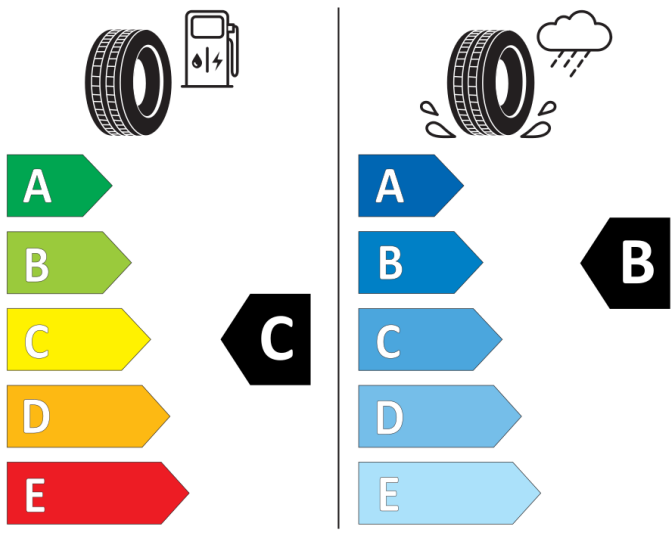

GOOD YEAR

536910

215/55R17 94 V

Cl

2020/740

GOOD YEAR

536910

215/55R17 94 V