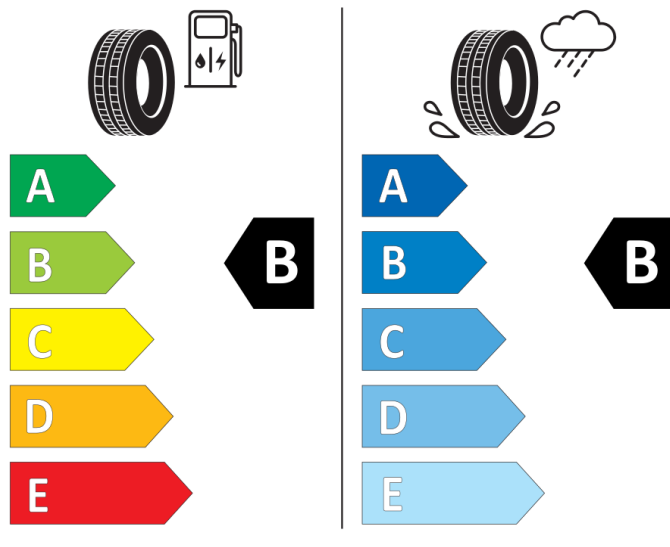

MICH E LIN

413585

215/50R18 92 W

Cl

2020/740