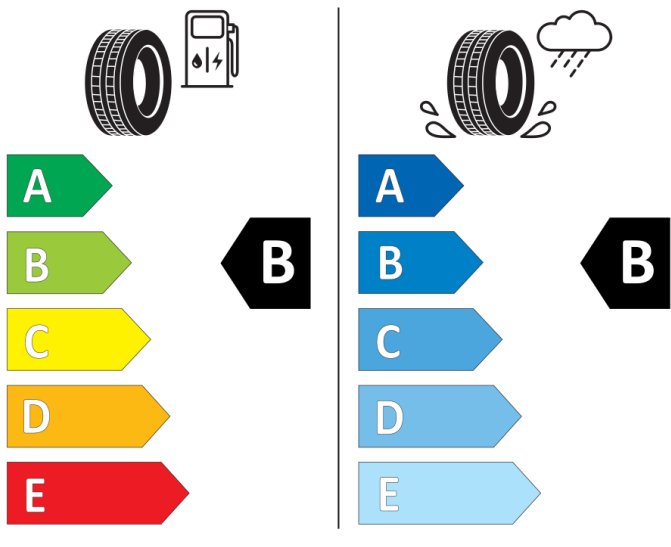

MICH E LIN

184370

255/45R20 105 W XL

Cl

2020/740