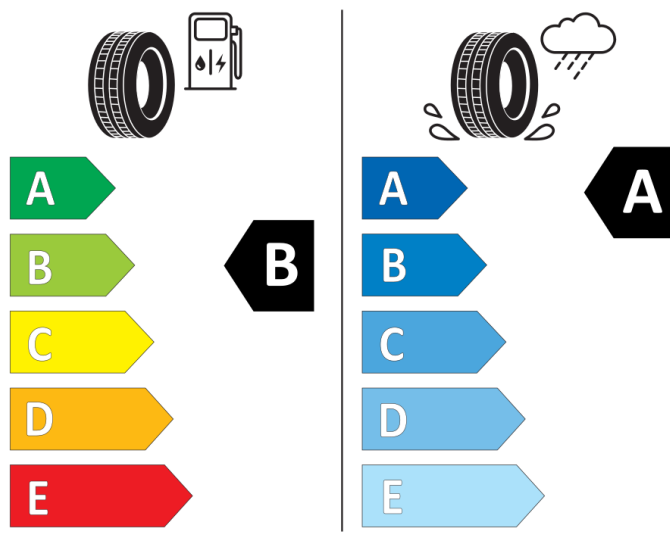

Conti nental

0311578

215/50 R 18 92 W

Cl