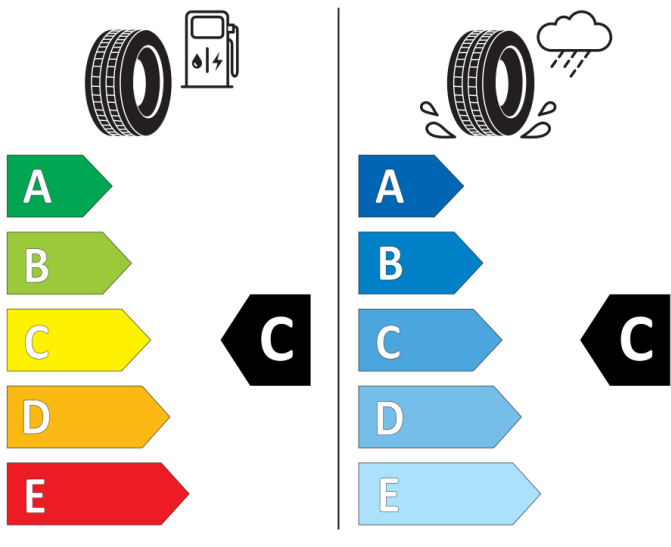

Vredestein

8714692345272

195/55 R 16 91 V XL

Cl

2020/740