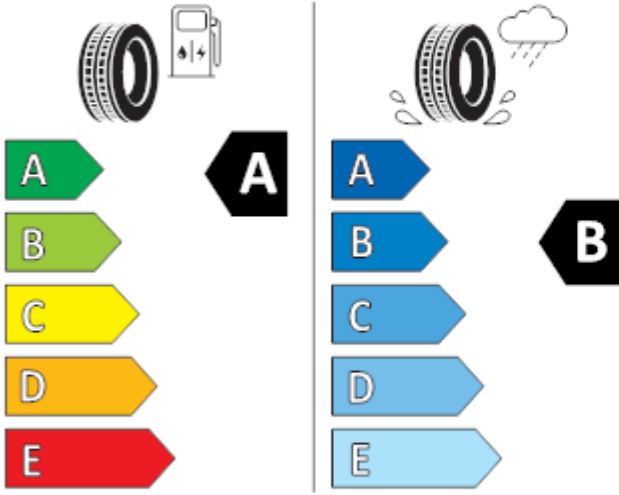

GOODYEAR

582083

245/45R18 96 W

C1