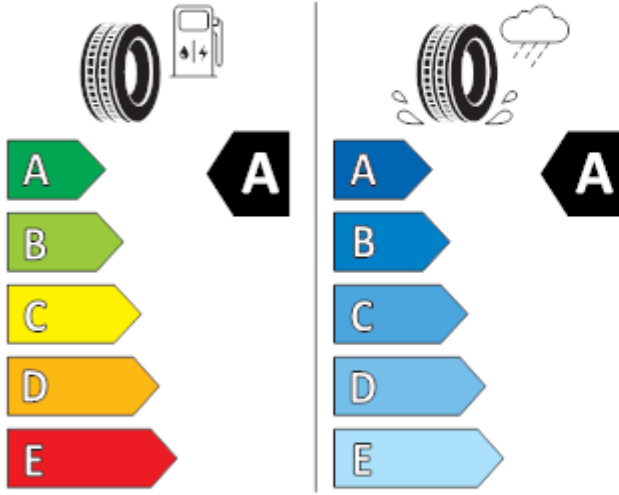

C1

2020/740

Hankook

1034702

245/45R18 96 W

C1

2020/740

Continental