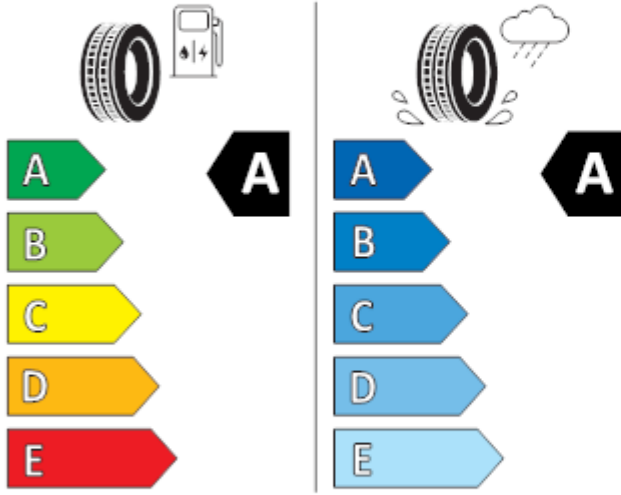

Continental

0358228

245/45 R 18 96 W

C1