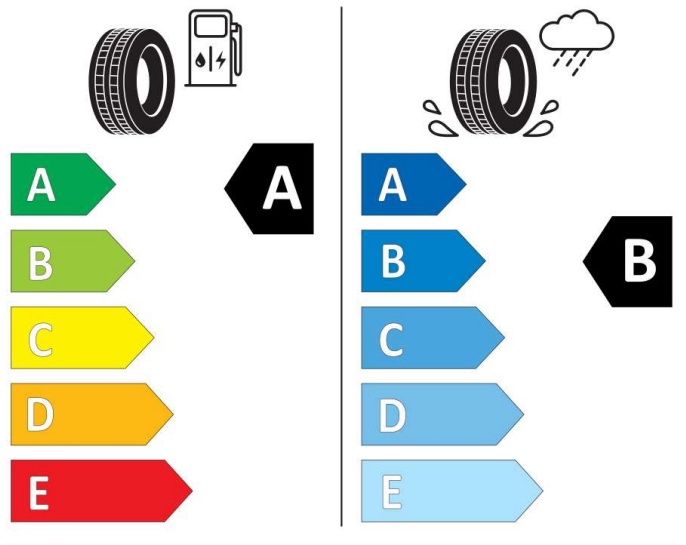

546884

195/55R16 91 V XL

Cl

2020/740

GOOD YEAR

545834

205/55R16 91 H

Cl