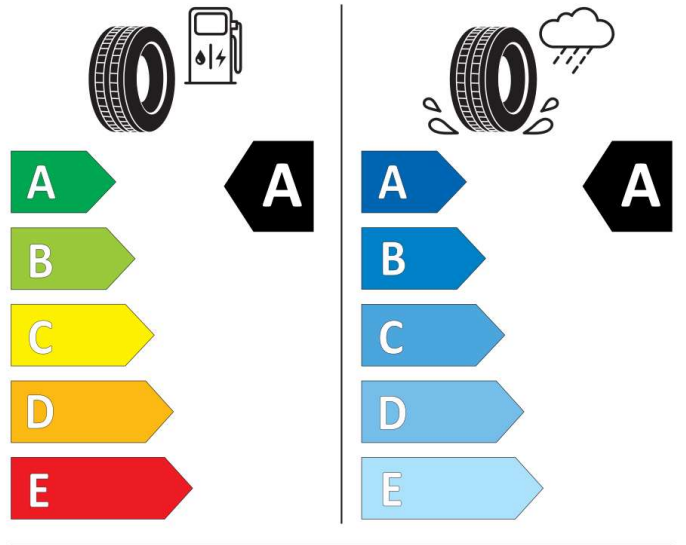

2020/740

KUMHO ES31

2259623

185/65R15 88 H

Cl