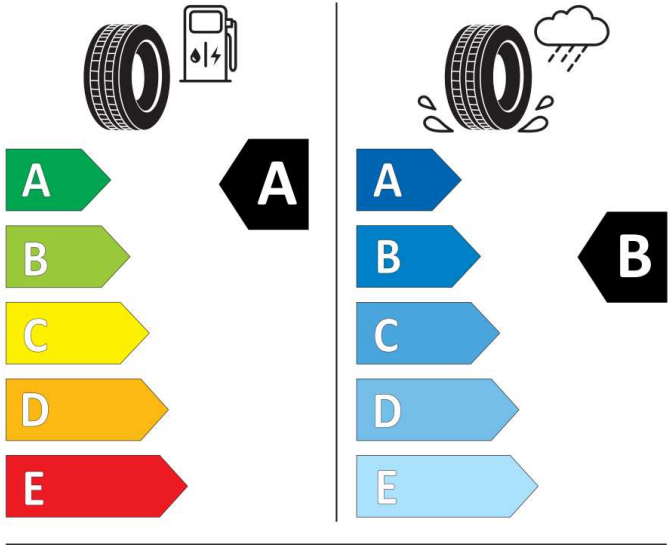

546884

195/55R16 91 V XL

Cl

2020/740

GOOD YEAR

545834

205/55R16 91 H

Cl