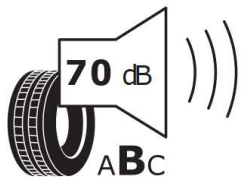

546607

185/65R15 88 H

Cl

2020/740

**BRIDGESTONE**

13945

185/65 R15 88 H

Cl