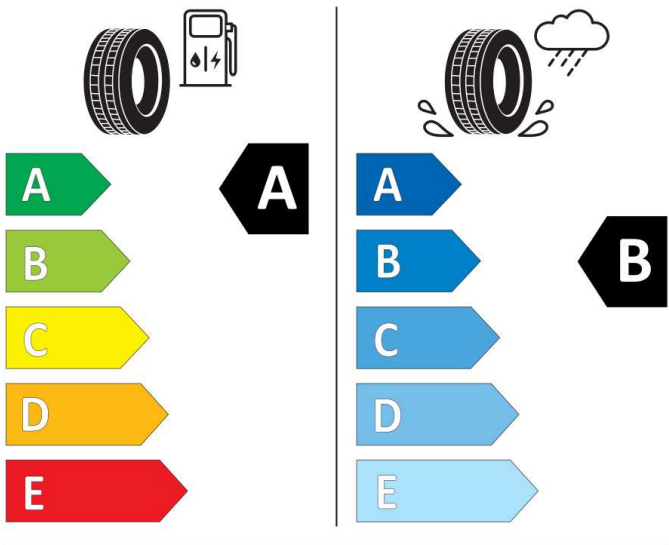

GOOD YEAR

574604

185/65R15 88 H

Cl

2020/740