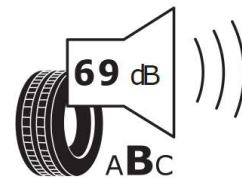

2020/740

KUMHO ES31

2259623

185/65R15 88 H

Cl