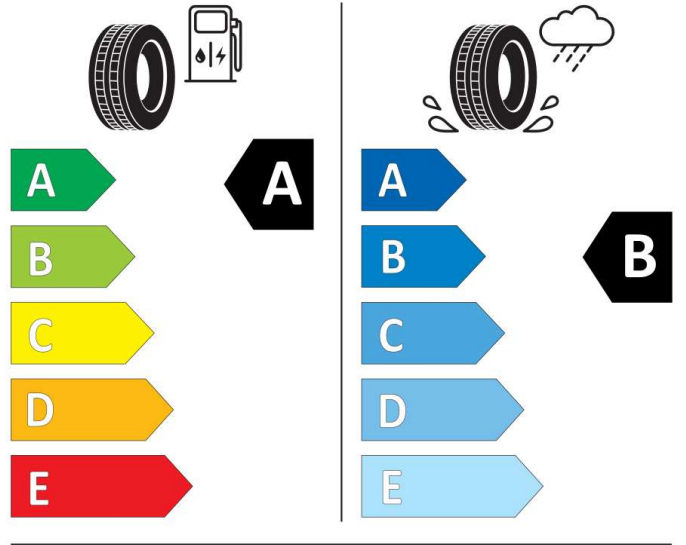

BRIDGESTONE

13937

205/55 R16 91 H

Cl

2020/740