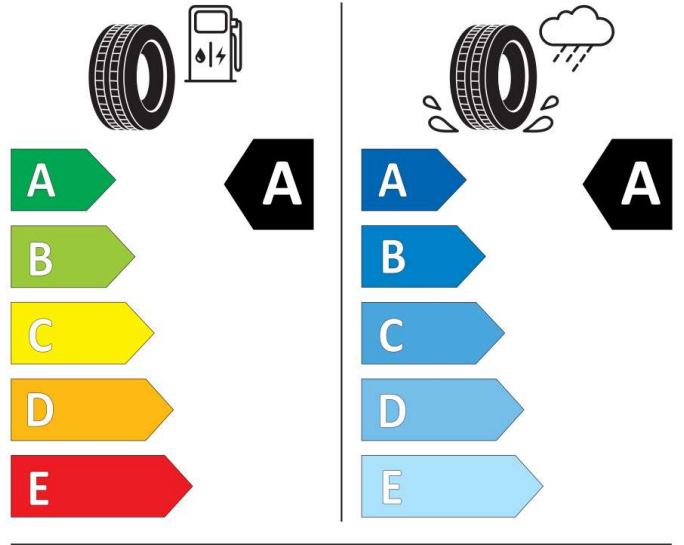

KUMHO ES31

2259623

185/65R15 88 H

Cl

2020/740