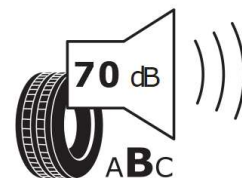

215/65R17 99 V

Cl

2020/740

KUMHO PS71

2359821

215/65 R17 99 V

Cl

2020/740