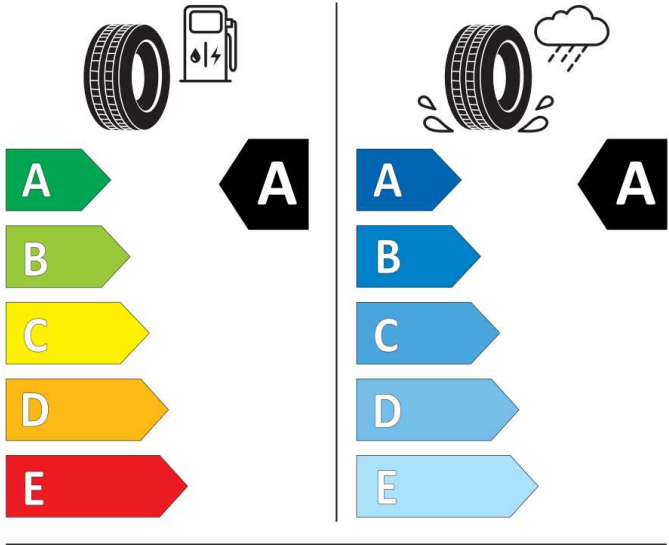

KMHO PS71

2359821

215/65 R17 99 V

Cl

2020/740