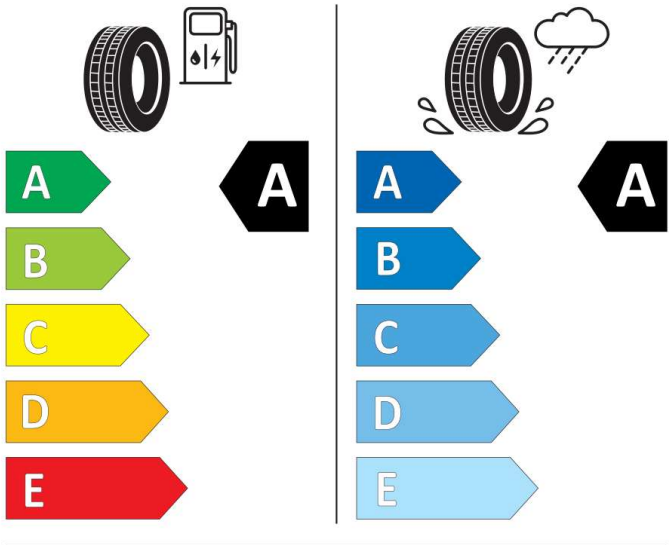

546607

185/65R15 88 H

Cl

2020/740

**BRIDGESTONE**

13945

185/65 R15 88 H

Cl