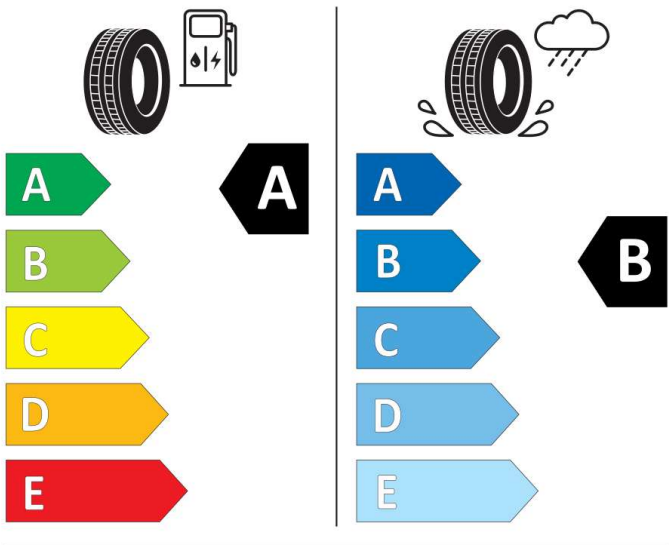

2020/740

Conti nental

0314699

185/65 R 15 88 H

Cl