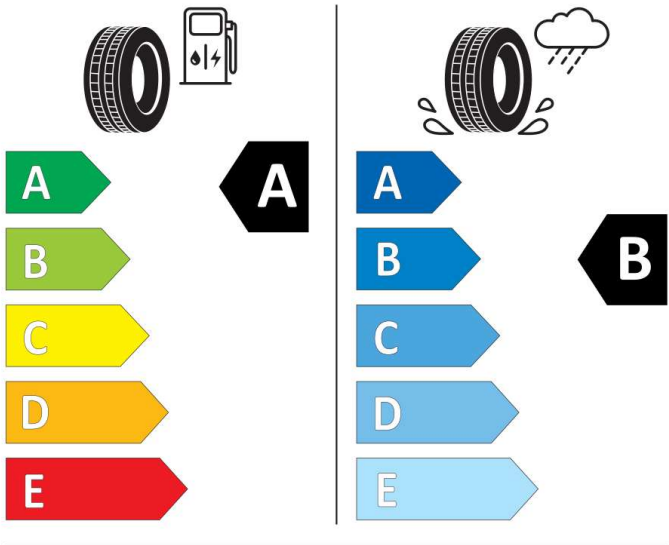

BRIDGESTONE

13937

205/55 R16 91 H

Cl

2020/740