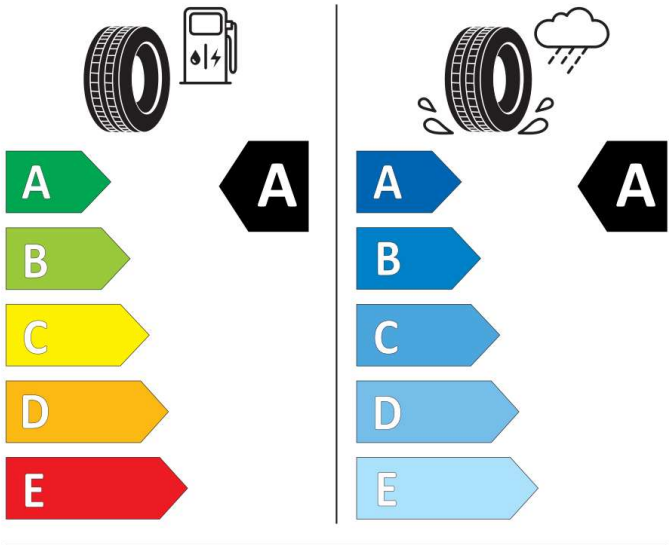

BRIDGESTONE

13945

185/65 R15 88 H

C1

2020/740