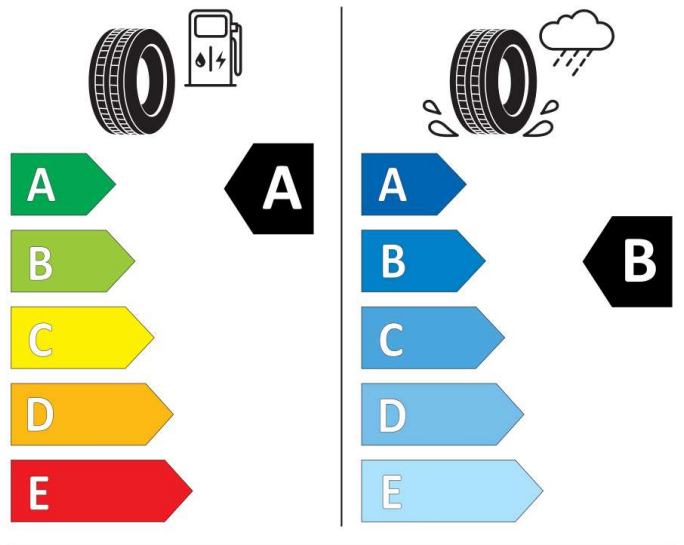

205/55 R 16 91 H

Cl

2020/740

GOOD YEAR

546607

185/65R15 88 H

Cl

2020/740