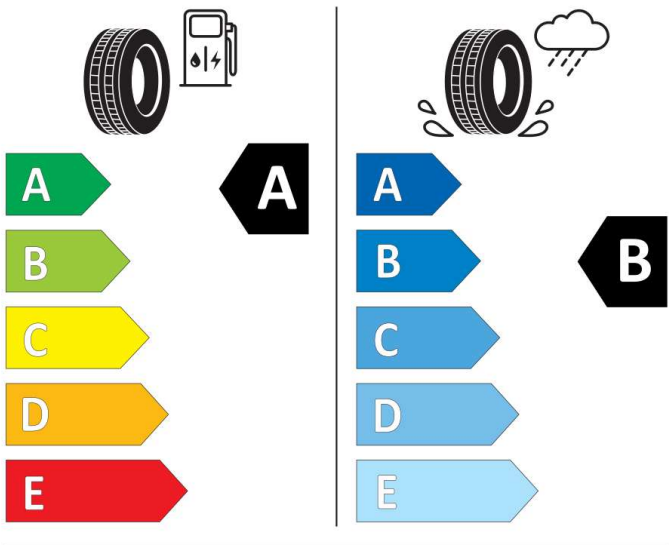

205/55 R 16 91 H

Cl

2020/740

GOOD YEAR

546607

185/65R15 88 H

Cl

2020/740