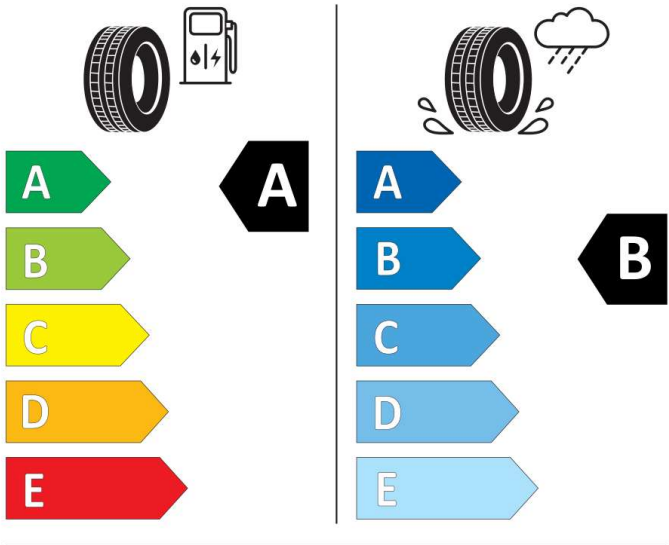

41128

235/45R18 94 W

Cl

2020/740

GOOD YEAR

545834

205/55R16 91 H

Cl