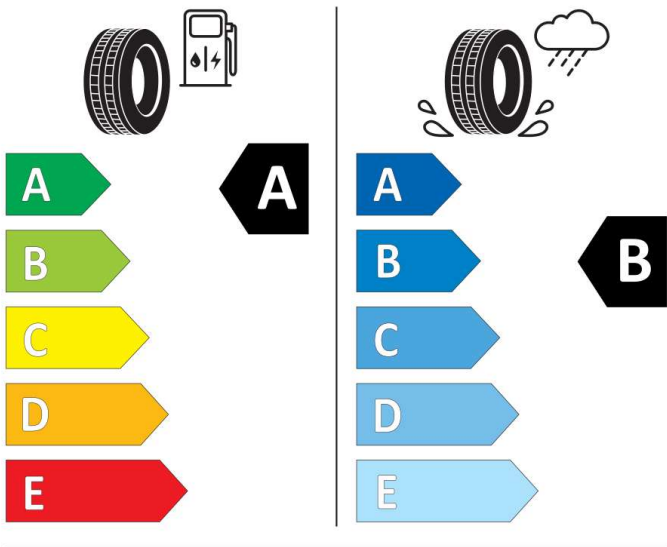

Hankook

1024353

185/65R15 88 H

Cl

2020/740