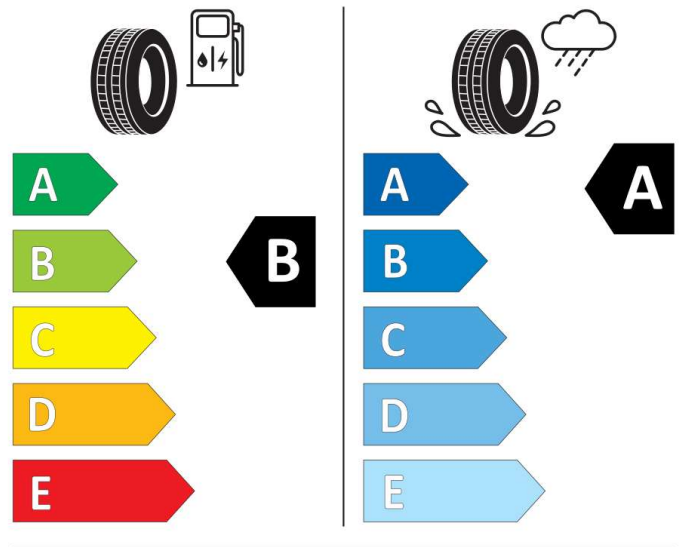

41128

235/45R18 94 W

Cl

2020/740

GOOD YEAR

545834

205/55R16 91 H

Cl