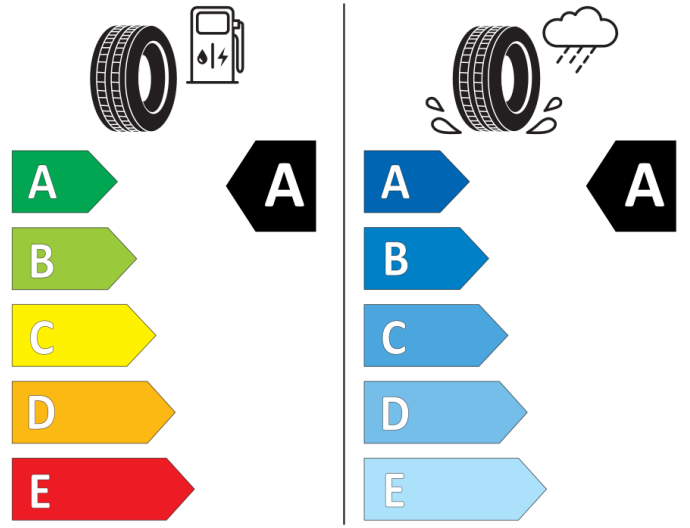

2020/740

NEXEN TIRE

16516

215/55R17 94 T

Cl