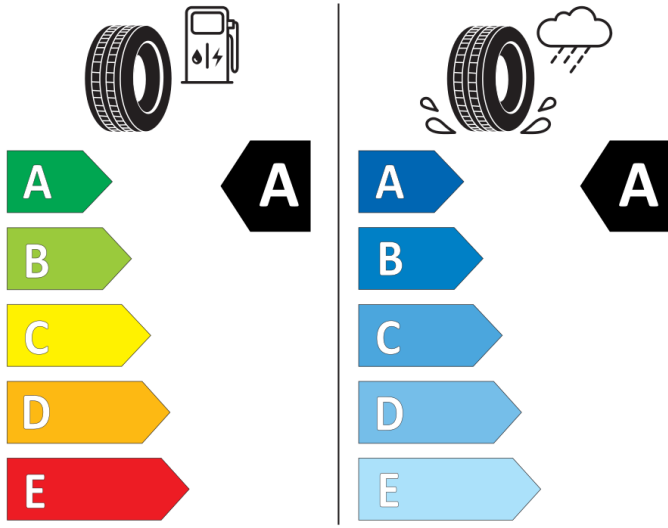

Continental

0314085

215/55 R 17 94 T

Cl

2020/740

NEXEN TIRE

16516

215/55R17 94 T