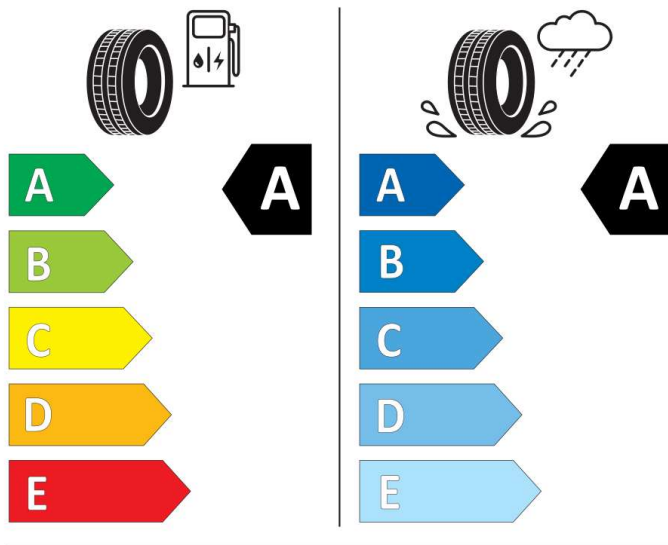

2020/740

GOOD YEAR

584486

225/45R17 94 W XL

Cl