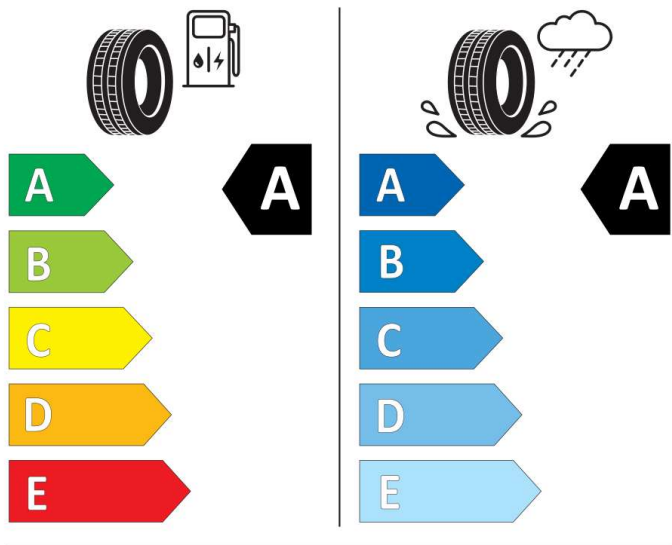

13338

225/45R17 94 W XL

Cl

2020/740

GOOD YEAR

584486

225/45R17 94 W XL

Cl