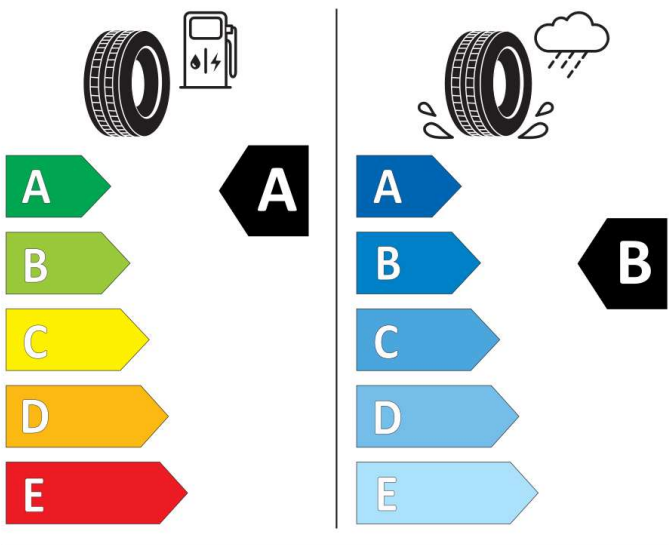

N EXEN TIRE

13338

225/45R17 94 W XL

Cl

2020/740