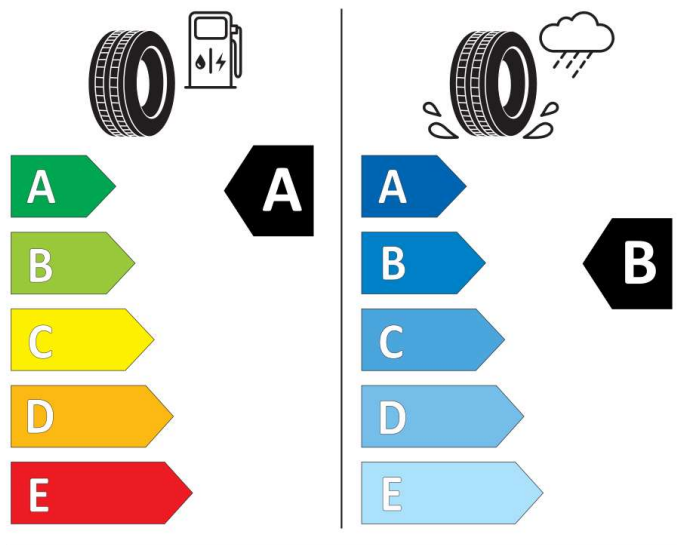

13338

225/45R17 94 W XL

Cl

2020/740

GOOD YEAR

584486

225/45R17 94 W XL

Cl