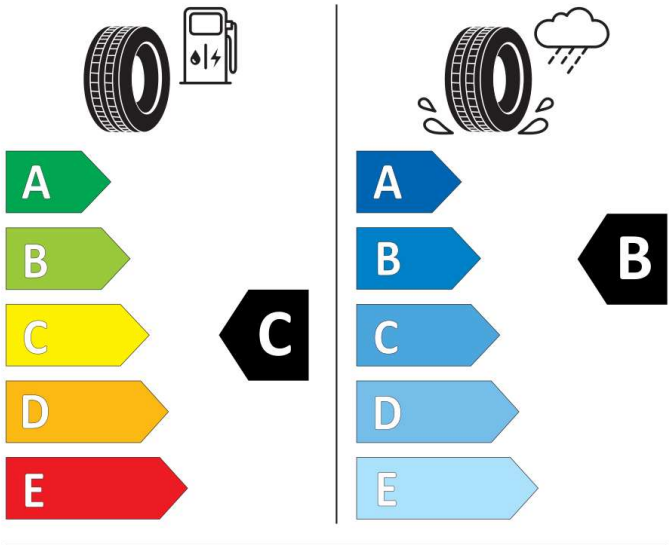

584486

225/45R17 94 W XL

Cl

2020/740

GOOD YEAR

546144

225/45R17 91 W

Cl