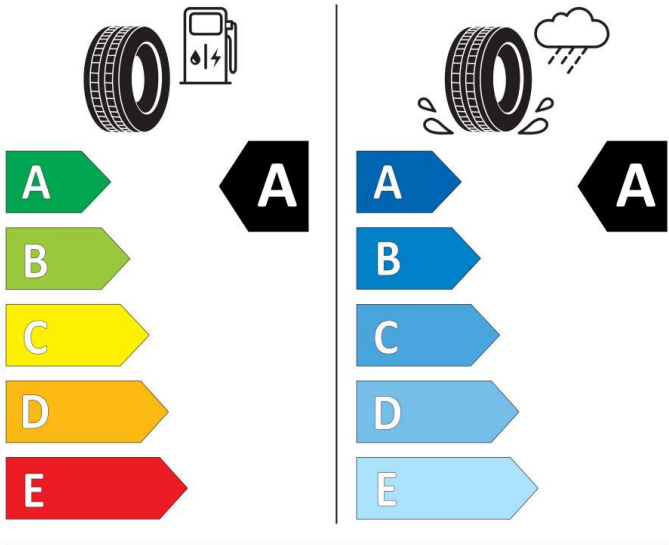

GOOD YEAR

584486

225/45R17 94 W XL

Cl

2020/740