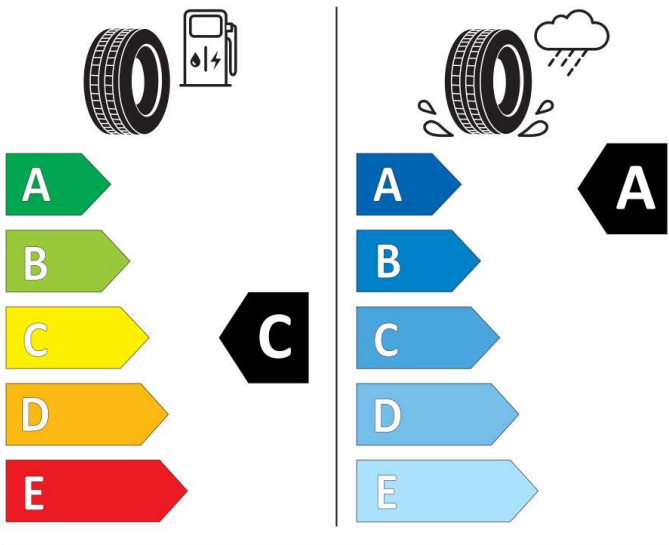

Bridgestone

29827

225/45 R17 91 W

Cl

2020/740