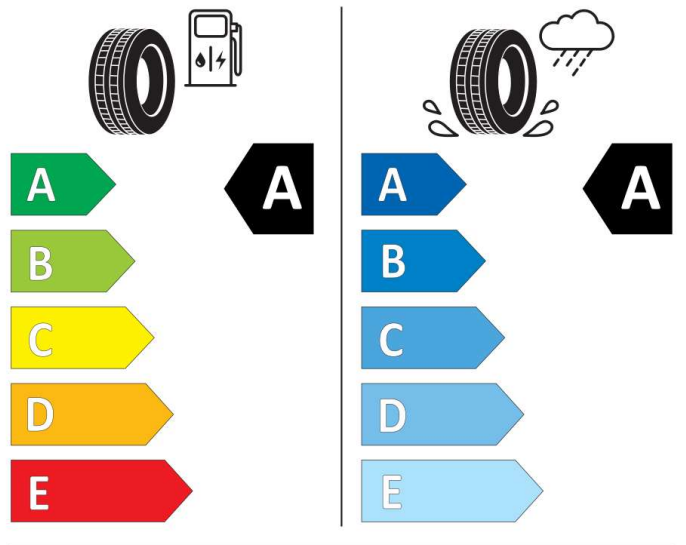

584486

225/45R17 94 W XL

Cl

2020/740

GOOD YEAR

546144

225/45R17 91 W

Cl