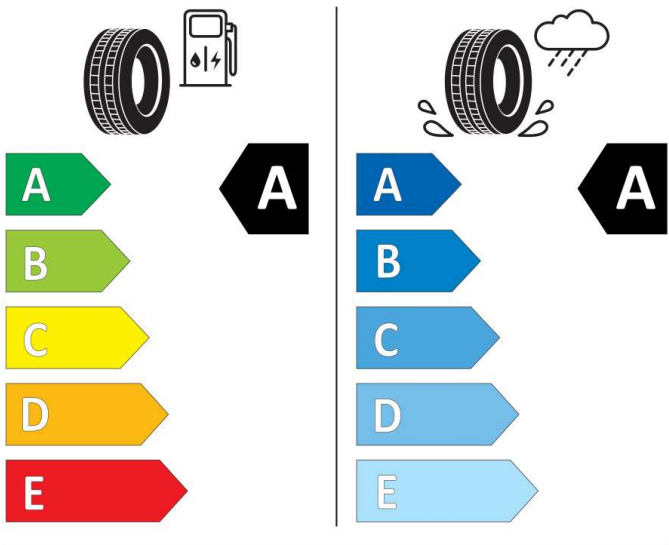

Hankook

1024355

215/65R17 99 V

cl

2020/740