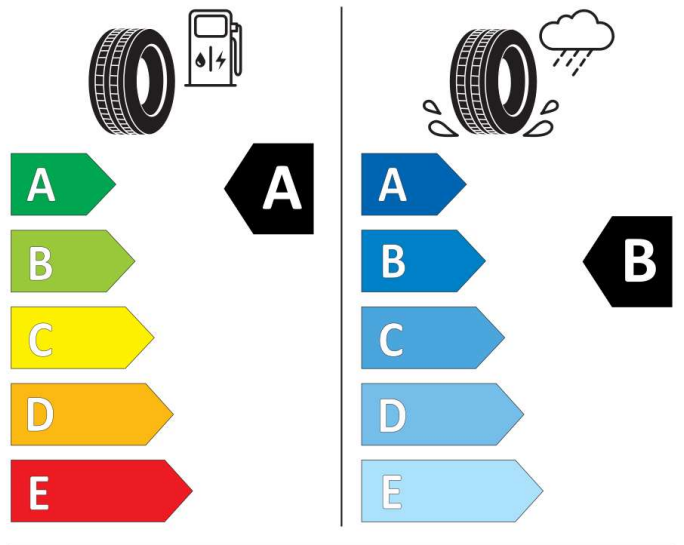

215/65 R17 99 V

Cl

2020/740

BRIDGESTONE

13937

205/55 R16 91 H

Cl

2020/740