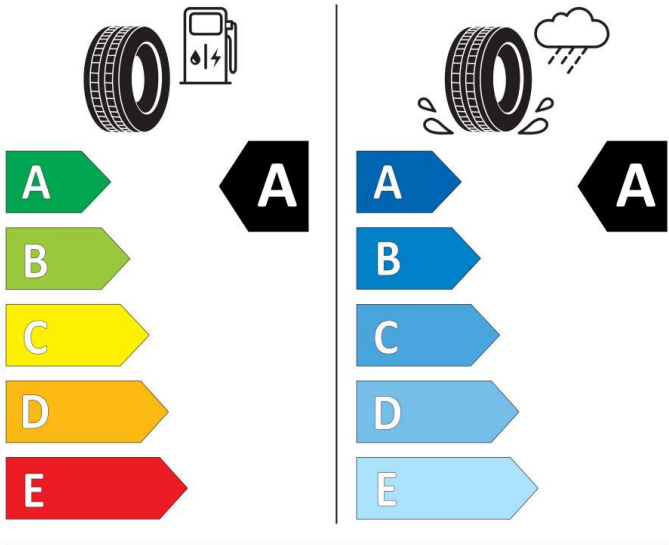

KMH O PS71

2359821

215/65 R17 99 V

cl

2020/740