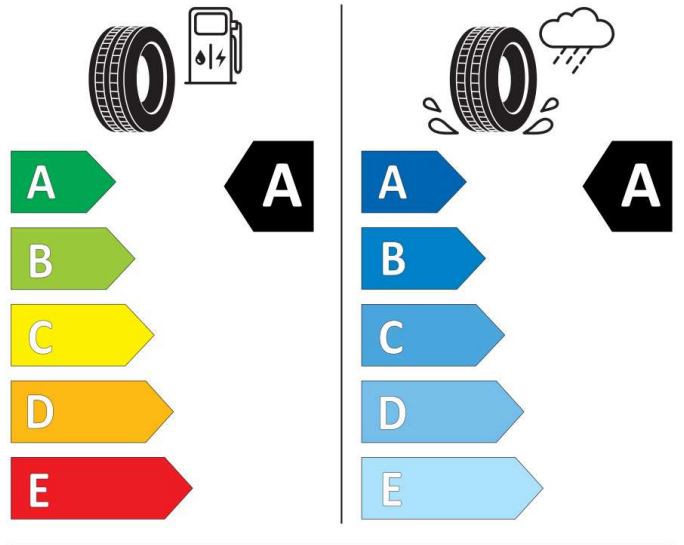

KUMHO PS71

2359821

215/65 R17 99 V

Cl

2020/740