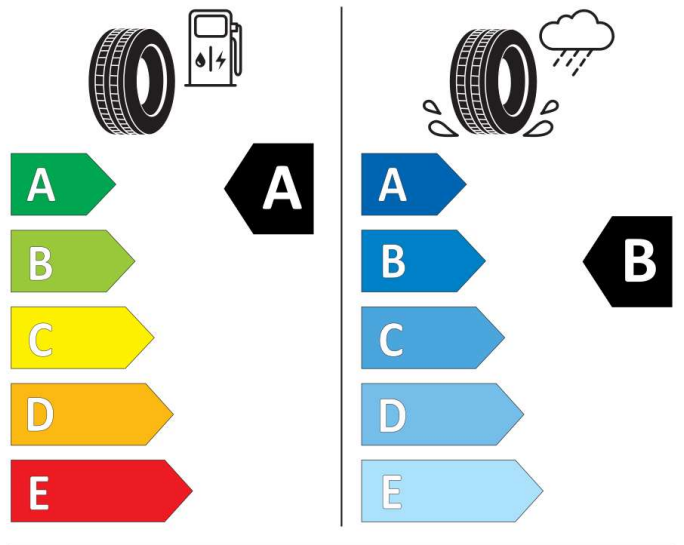

0358489

205/55 R 16 91 H

cl

2020/740

Hankook

1024355

215/65R17 99 V

Cl