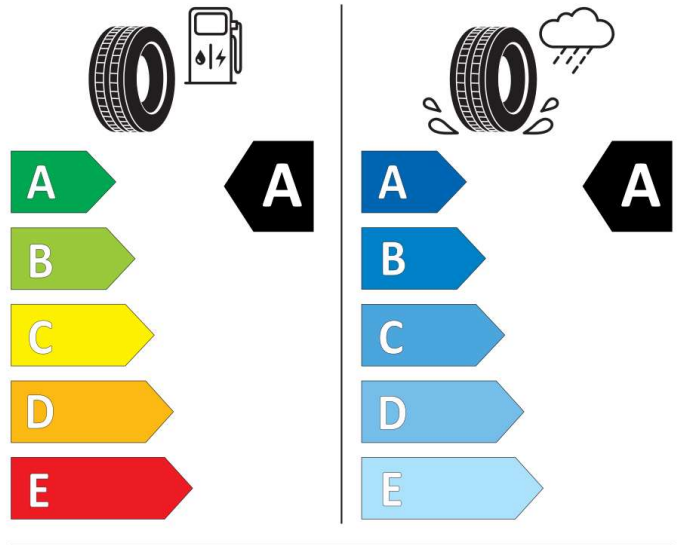

Hankook

1024355

215/65R17 99 V

cl

2020/740