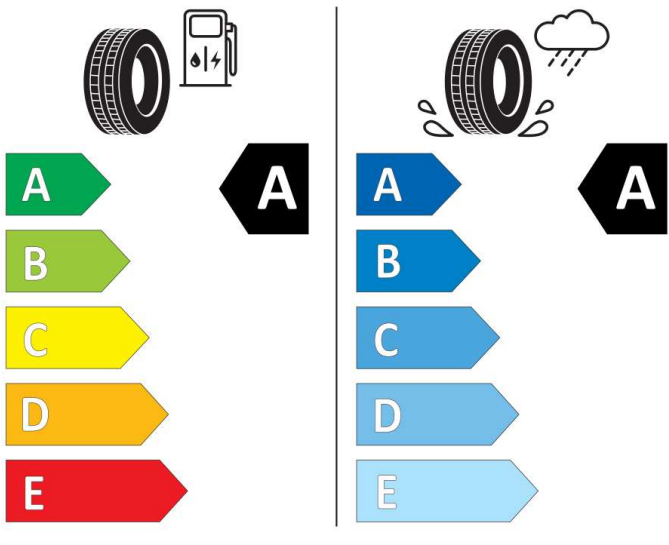

215/65 R17 99 V

Cl

2020/740

BRIDGESTONE

13937

205/55 R16 91 H

Cl

2020/740