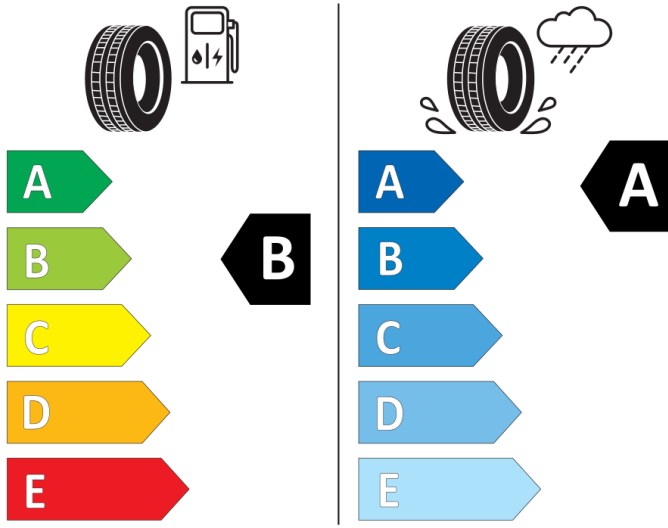

ENERG

PIRELLI

32671

285/40R21 109 Y XL

C1

2020/740