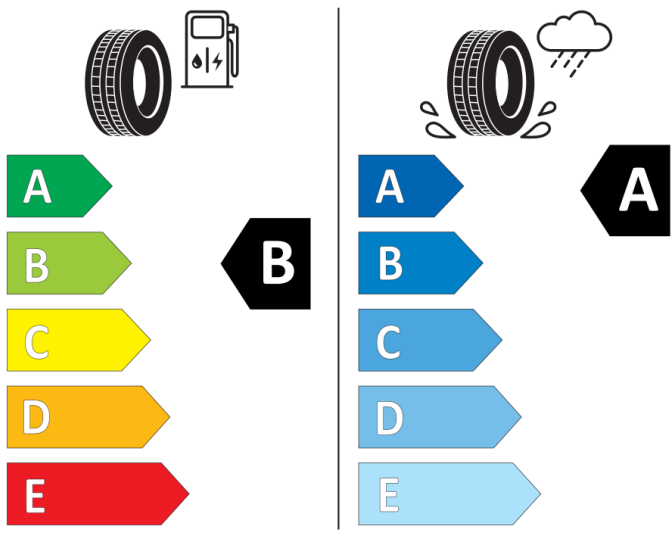

Cl

2020/740

Continental

0314082

285/45 R 21 113 Y XL

Cl

2020/740

PIRELLI