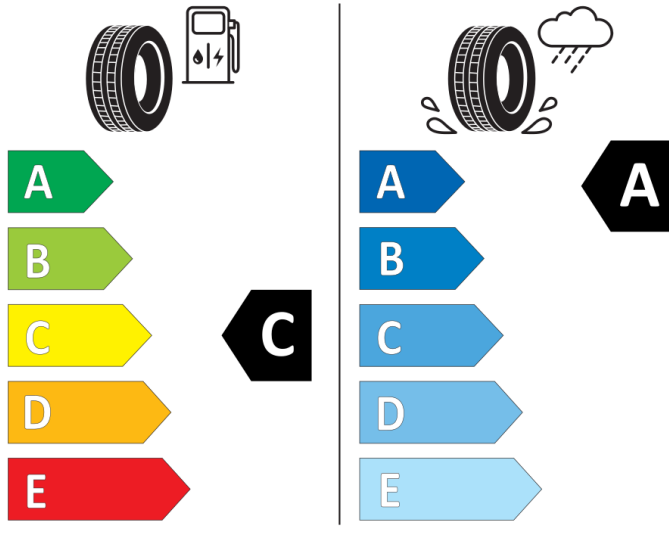

ENERG

Continental

0357276

285/35 R 23 107 Y XL

C1

2020/740