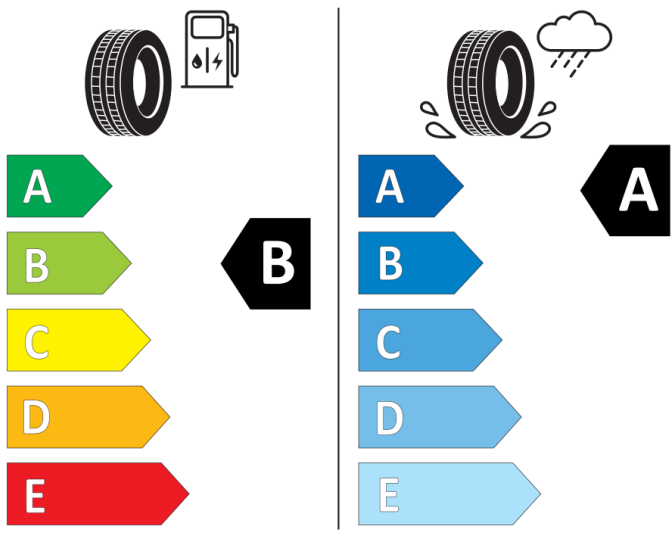

Cl

2020/740

PIRELLI

32671

285/40R21 109 Y XL

Cl

2020/740

PIRELLI