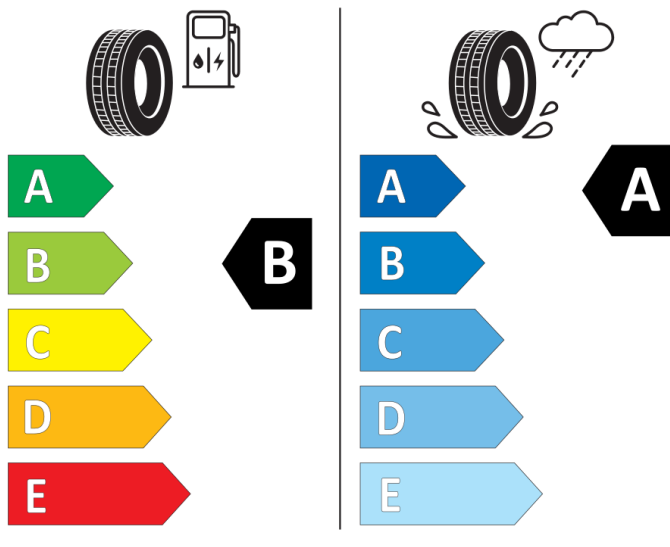

PIRELLI

32671

285/40R21 109 Y XL

Cl