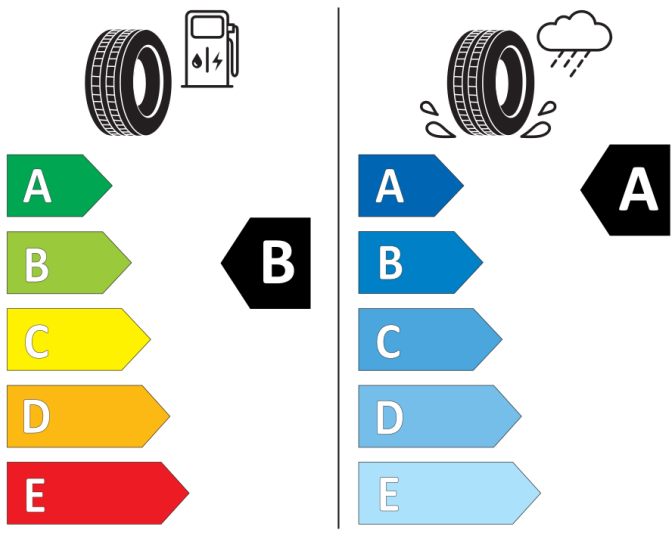

N EXEN TIRE

13340

225/40R18 92 Y XL

Cl

2020/740