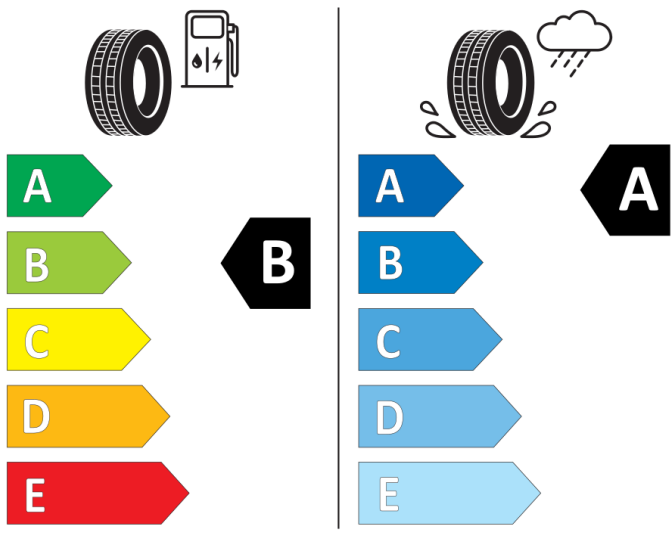

BRIDGESTONE

19267

215/45 R17 91 W XL

Cl

2020/740

PIRELLI

32205

225/40R18 92 Y XL