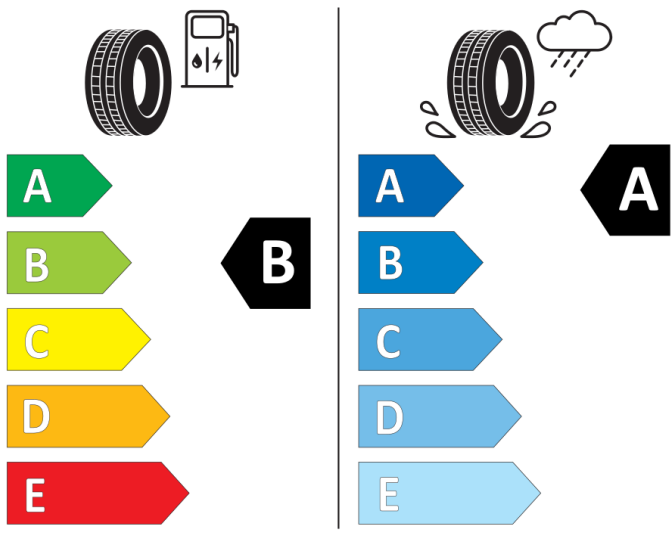

0358189

255/40 R 20 101 Y XL

Cl

2020/740

GOOD YEAR

584489

225/40R18 92 Y XL

Cl