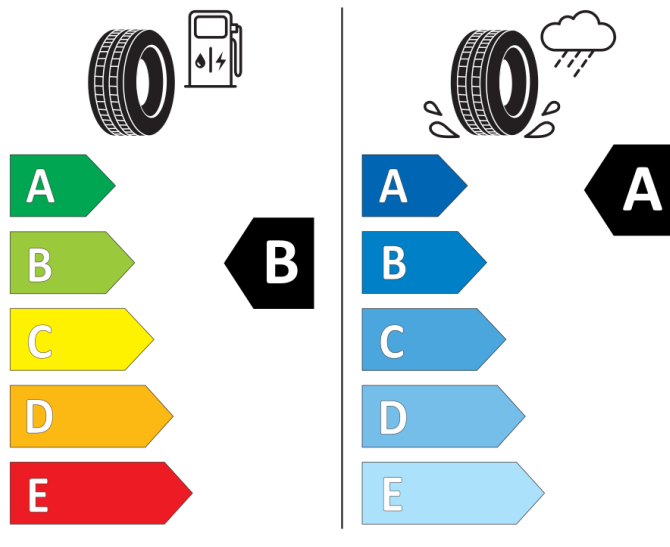

Continental

0358189

255/40 R 20 101 Y XL

Cl

2020/740