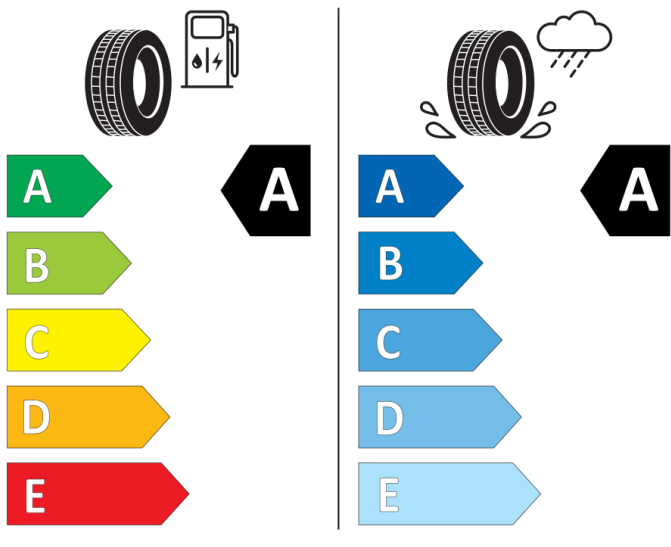

Vredestein

8714692574481

185/65 R 15 92 V XL

Cl

2020/740