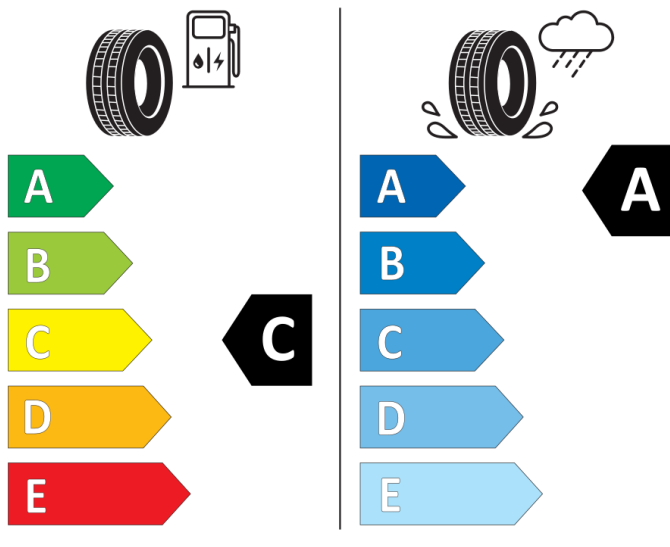

BRIDGESTONE

13749

225/40 R18 92 Y XL

Cl