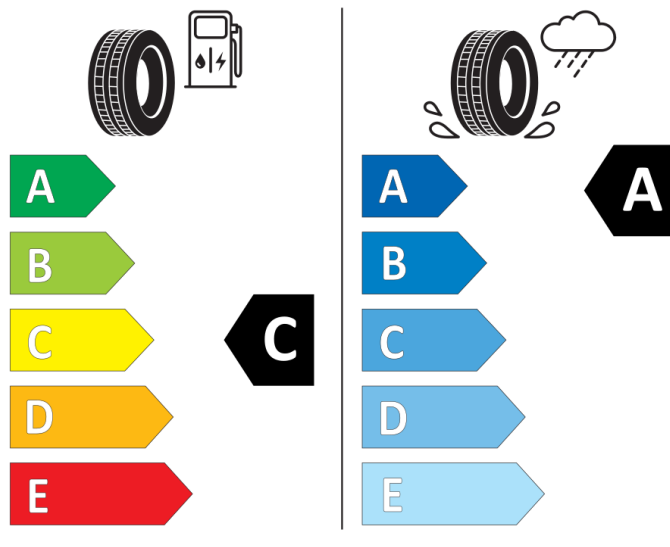

225/40R18 92 Y XL

Cl

2020/740

N EXEN TIRE

16098

225/40R18 92 Y XL

Cl

2020/740