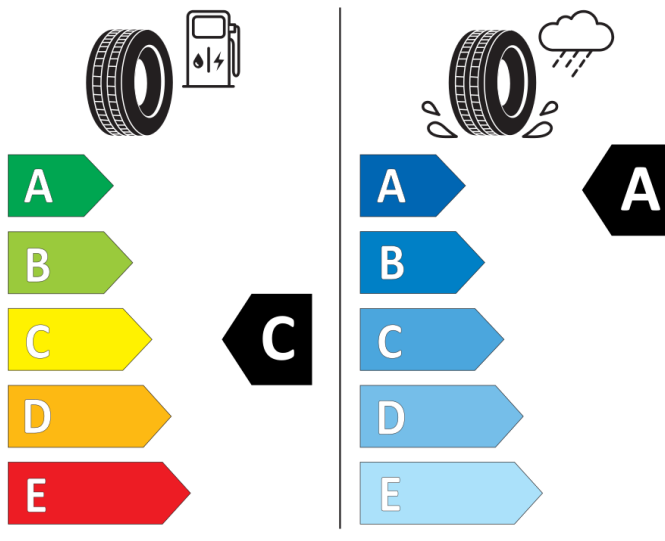

2020/740

PIRELLI

32205

225/40R18 92 Y XL

C1