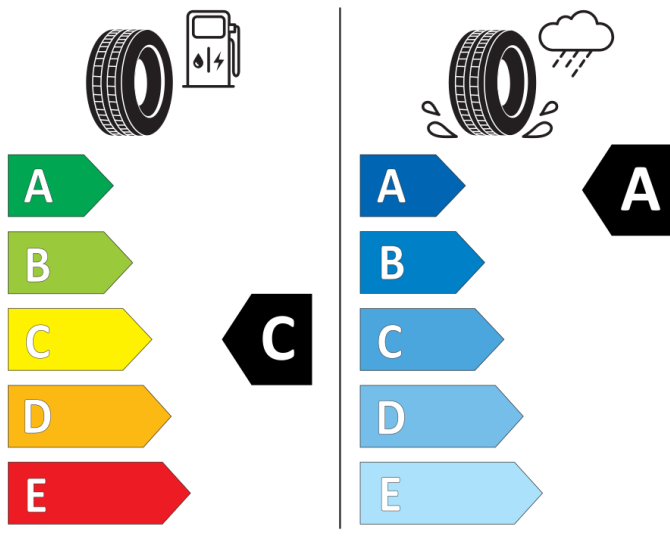

PIRELLI

32205

225/40R18 92 Y XL

Cl

2020/740