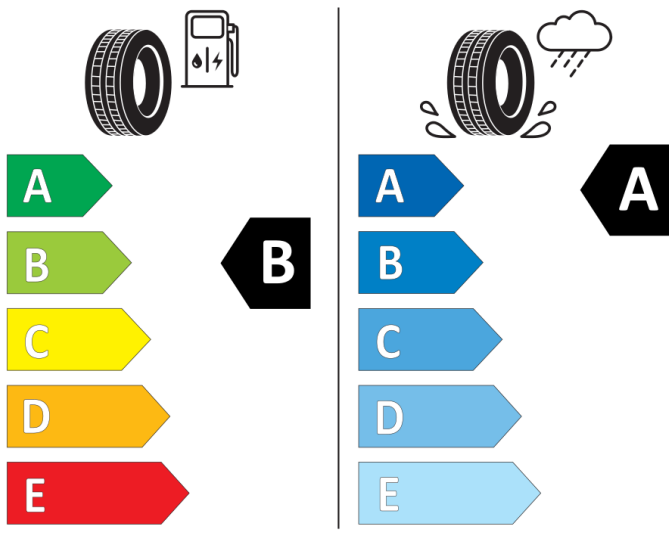

GOOD YEAR

584489

225/40R18 92 Y XL

C1