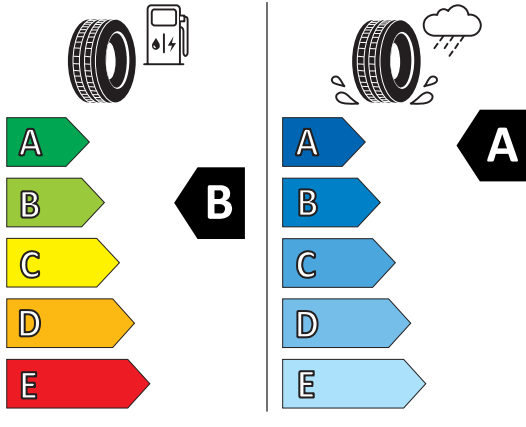

ENERG 

GOODYEAR

584484

235/45R18 94 W

C1

2020/740