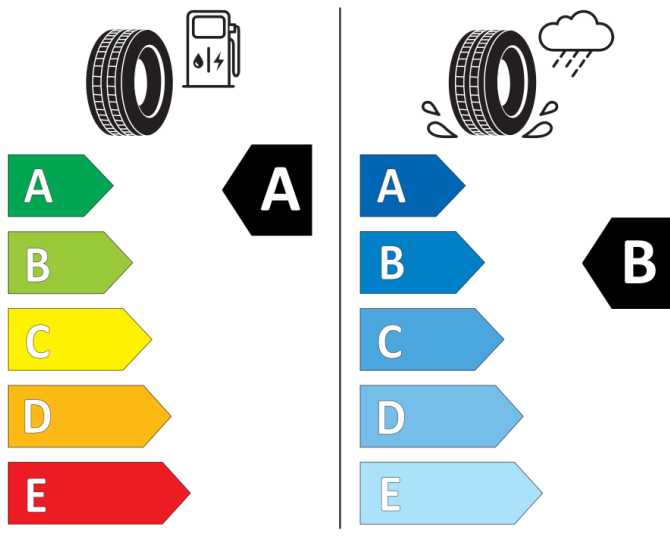

Hankook

1024353

185/65R15 88 H

C1

2020/740