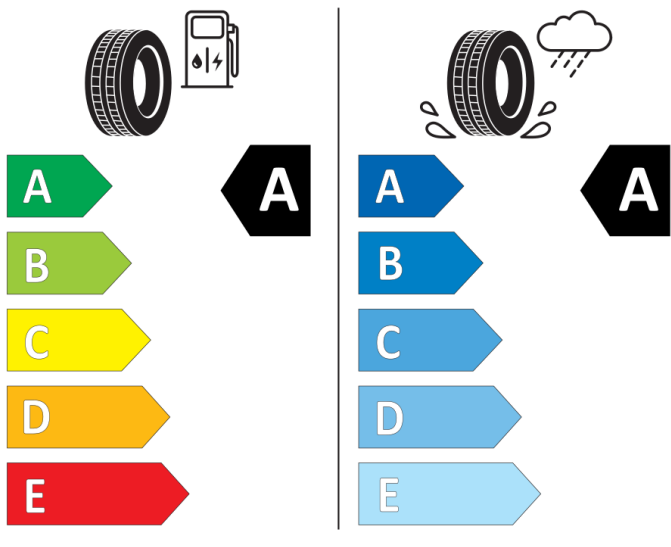

185/65 R 15 88 H

C1

2020/740