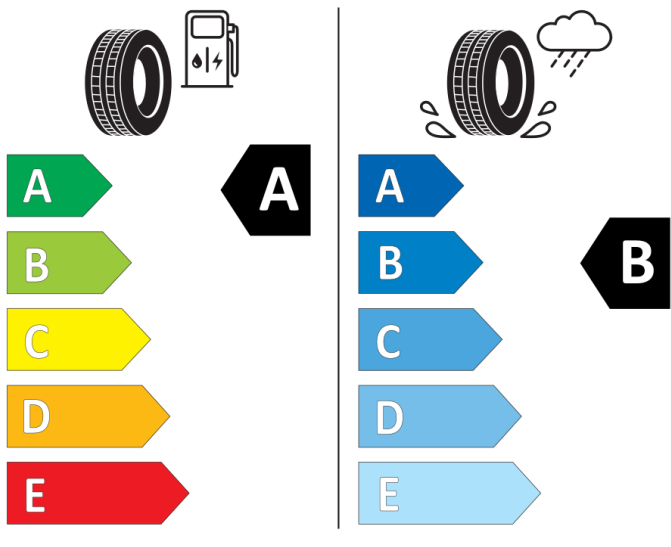

574604

185/65R15 88 H

Cl

2020/740

GOOD YEAR

546607

185/65R15 88 H

C1