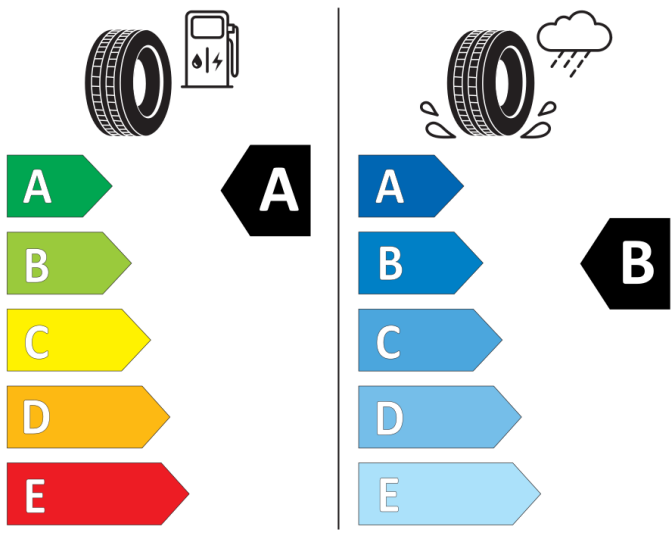

Continental

0311061

185/65 R 15 88 H

Cl

2020/740