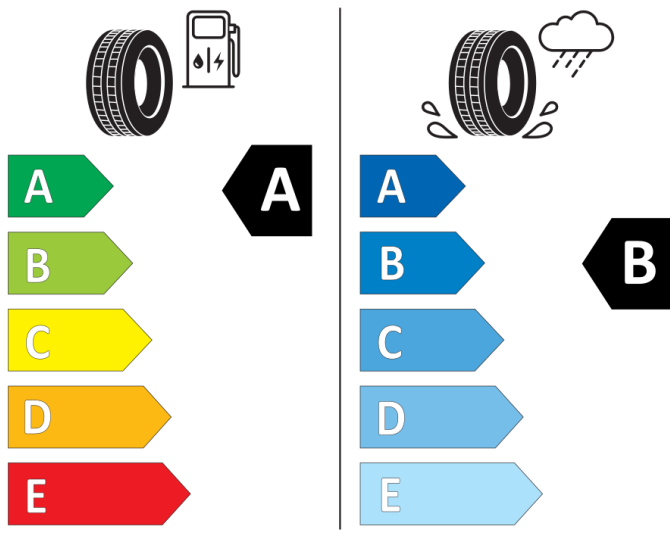

574604

185/65R15 88 H

Cl

2020/740

GOOD YEAR

546607

185/65R15 88 H

C1