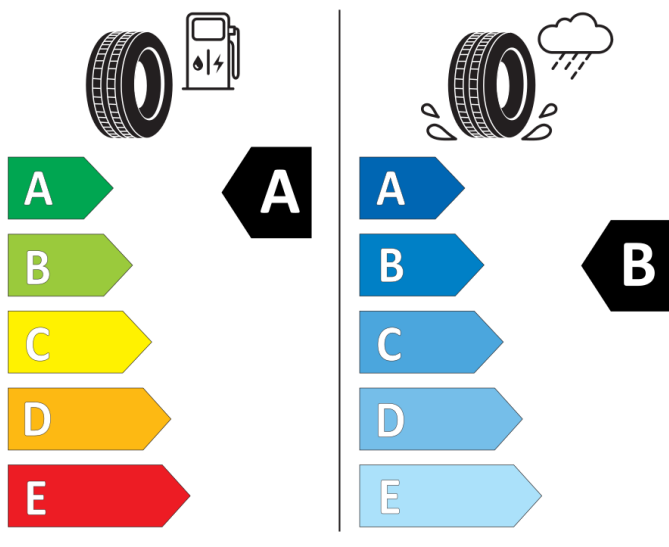

Cl

2020/740

BRIDGESTONE

13942

215/55 R18 95 T

Cl

2020/740