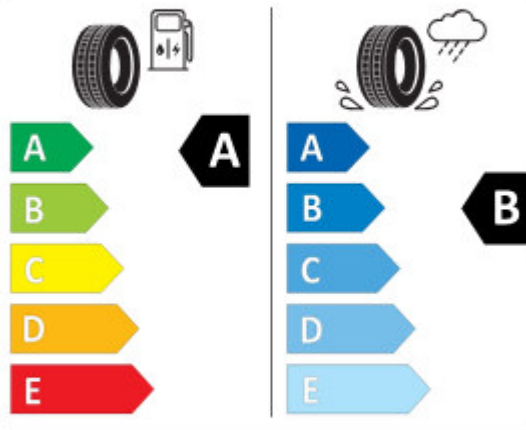

Continental

0358161

205/55 R 17 91 V

C1

2020/740

MICHELIN

069790

205/55R17 91 V

C1

2020/740

GOODYEAR

582740

205/55R17 91 V

C1

2020/740