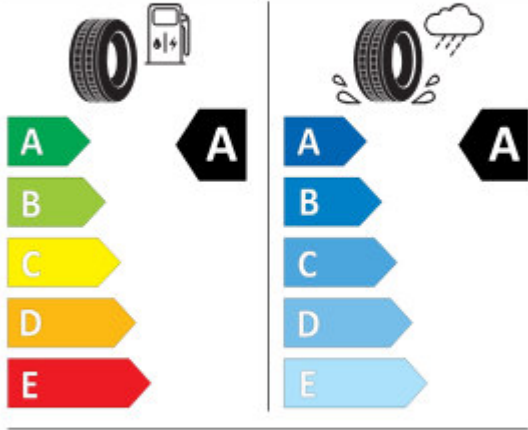

Continental

0358161

205/55 R 17 91 V

C1

2020/740

MICHELIN

069790

205/55R17 91 V

C1

2020/740

GOODYEAR

582740

205/55R17 91 V

C1

2020/740