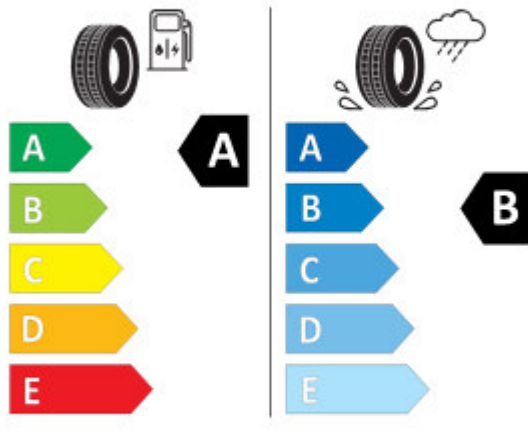

C1

2020/740

GOODYEAR

582740

205/55R17 91 V

C1

2020/740