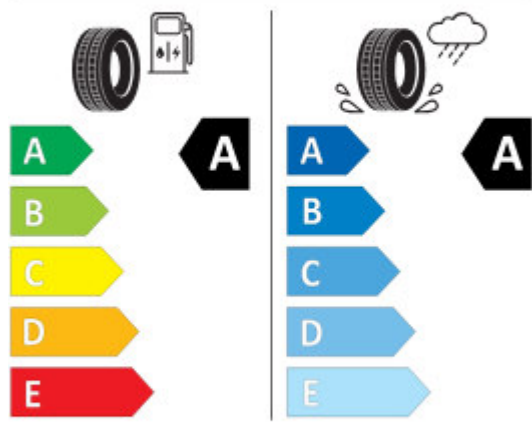

2020/740

2020/740

GOODYEAR

546288

205/60R16 92 V

C1

2020/740