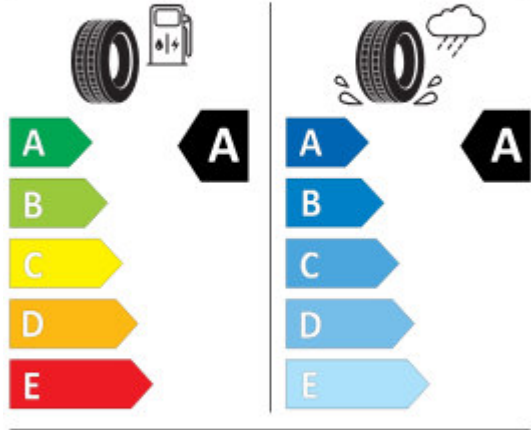

Hankook

1028694

205/60R16 92 V

C1