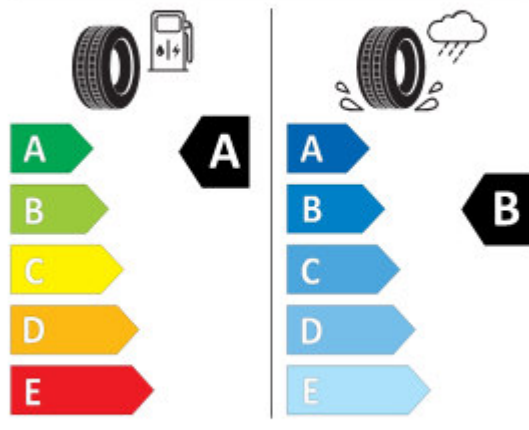

2020/740

2020/740

GOODYEAR

546288

205/60R16 92 V

C1

2020/740