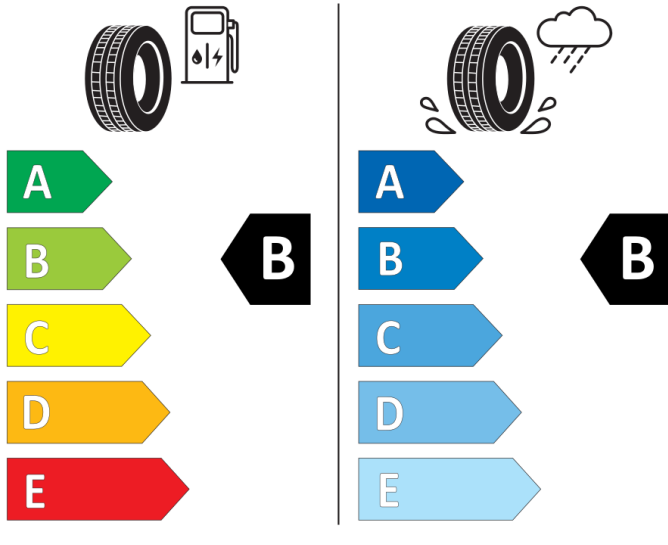

ENERG

PIRELLI

25606

255/55R19 111 V XL

C1

2020/740