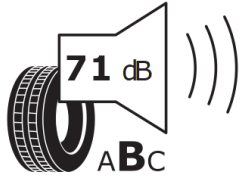

# ENERG

Continental

0358149

215/60 R 16 95 V

C1

2020/740