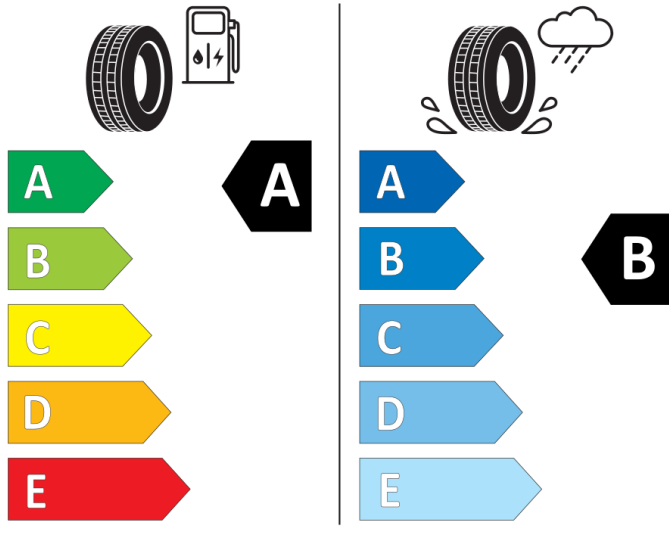

# ENERG

Continental

0358149

215/60 R 16 95 V

C1

2020/740