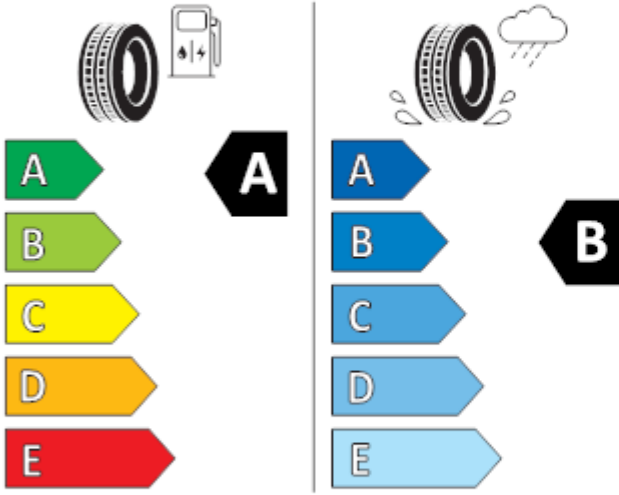

C1

2020/740

GOODYEAR

546884

195/55R16 91 V XL

C1

2020/740