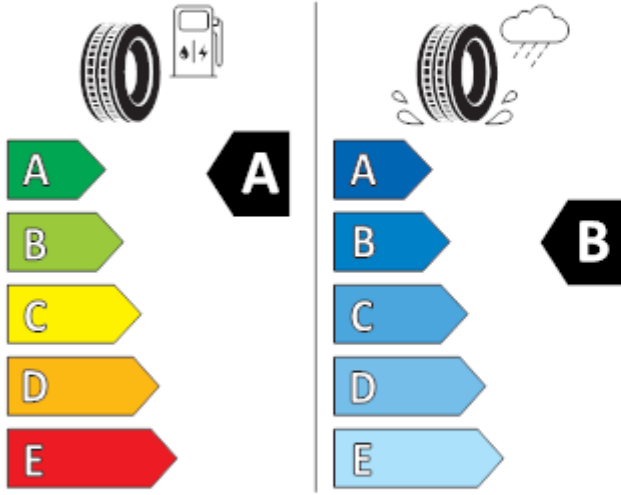

C1

2020/740

Continental

0358162

195/55 R 16 91 V XL

C1

2020/740