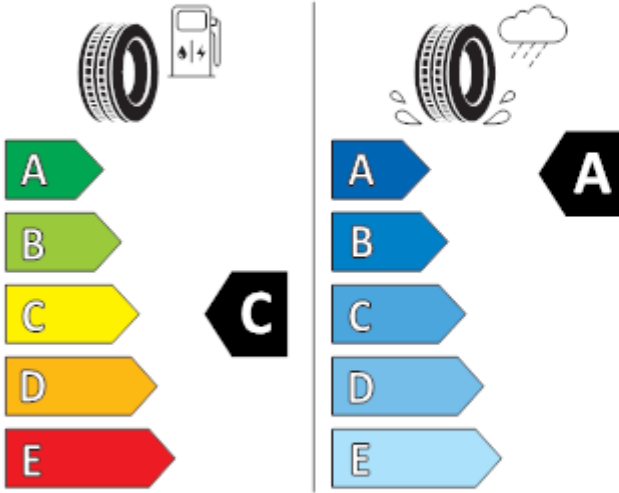

BRIDGESTONE

14074

245/40 R19 94 W

C1

2020/740