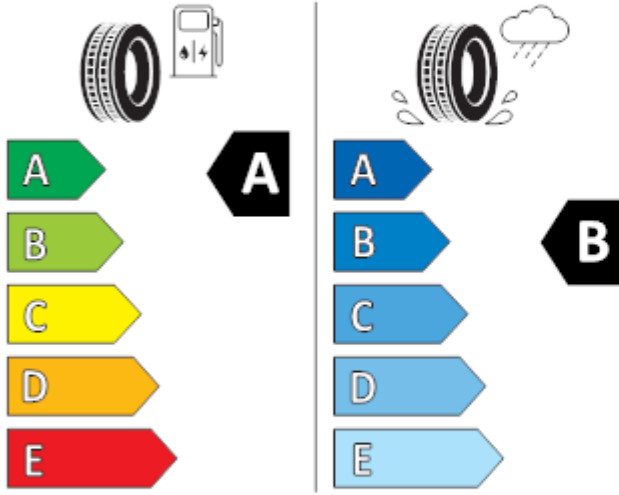

A

A

2020/740

Hankook

1029035

215/55R17 94 V

C1

2020/740