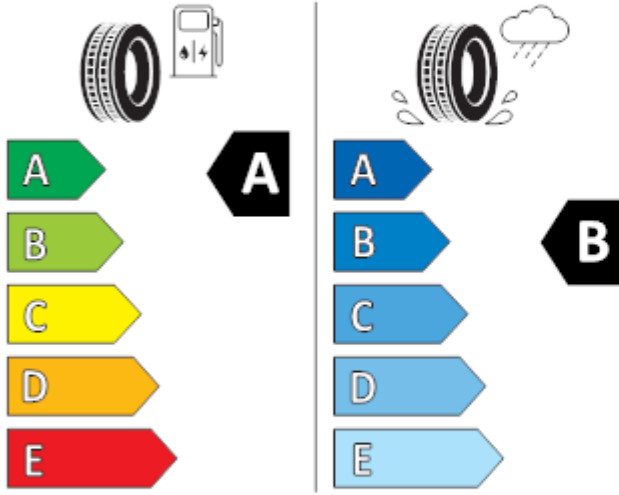

215/55R17 94 V

C1

2020/740

Hankook

1029035

215/55R17 94 V

C1

2020/740