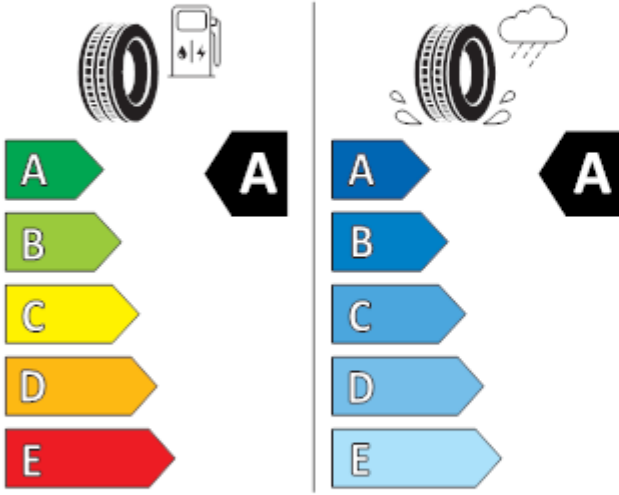

GOODYEAR

547003

215/55R17 94 V

C1