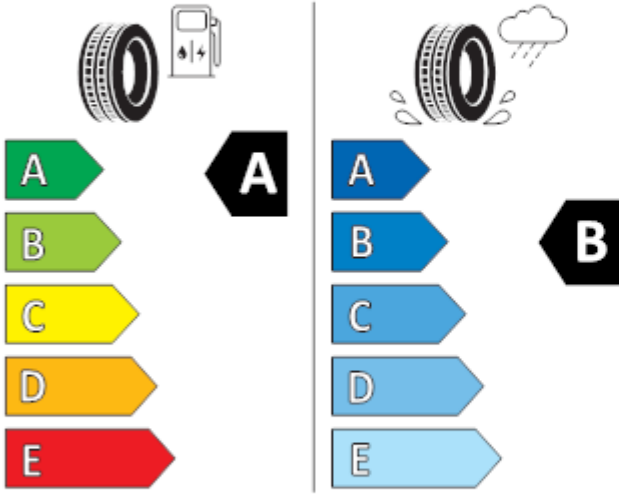

GOODYEAR

546612

205/55R17 91 V

C1