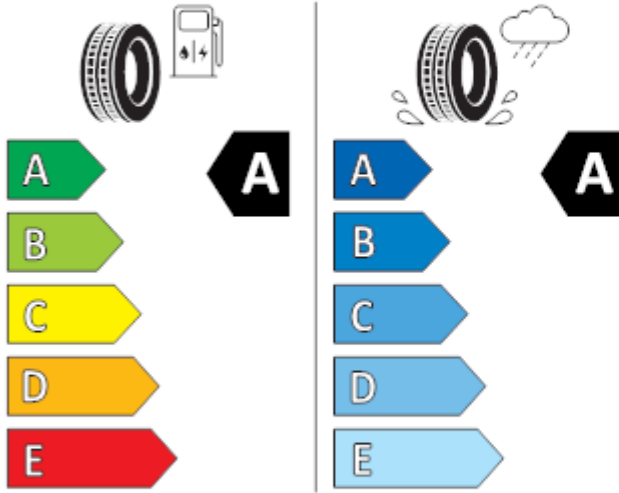

C1

A

B

2020/740

Continental

0358161

205/55 R 17 91 V

C1