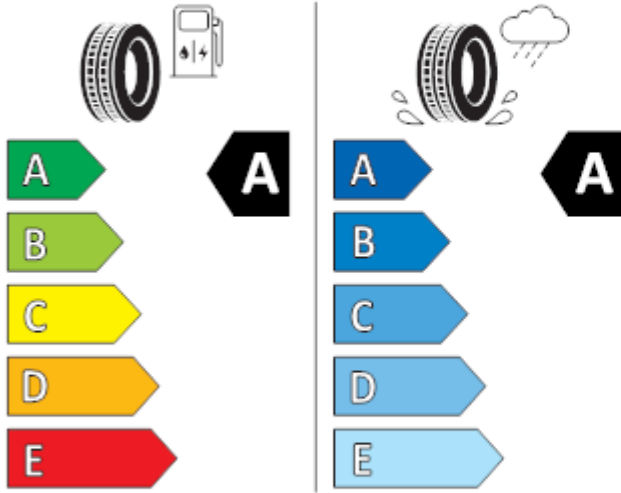

Giti Tire

A4990

205/55R17 91 V

C1