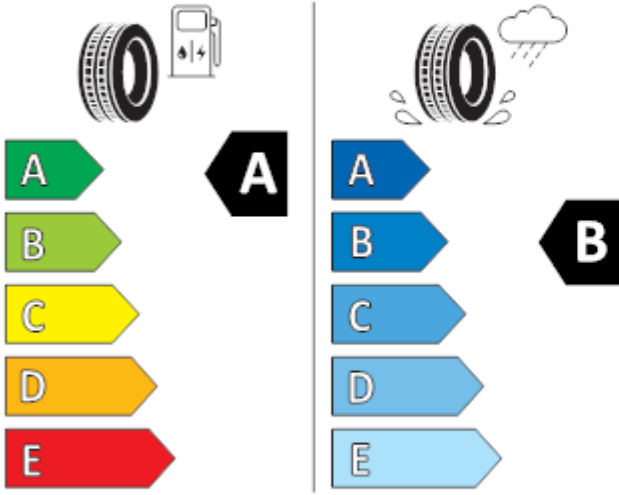

2020/740

MICHELIN

069790

205/55R17 91 V

C1

2020/740