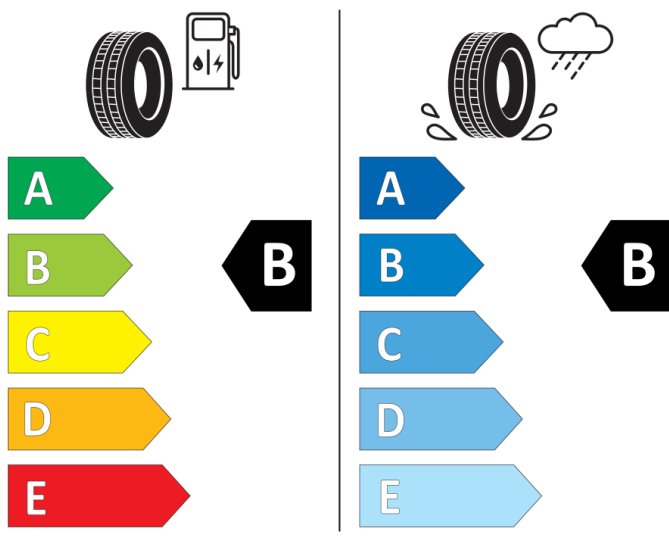

Cl

2020/740

Continental

0358137

235/55 R 18 100 V

Cl

2020/740